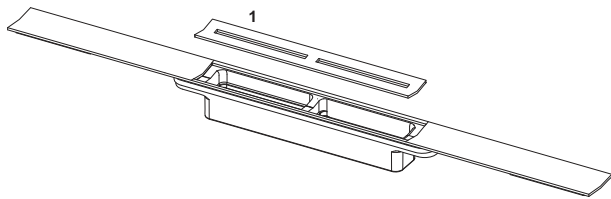

Запасные части:

1. 1 675013 Съемная декоративная панель, нержавеющая сталь, «Polished Gold Optic / глянец, позолоченный»