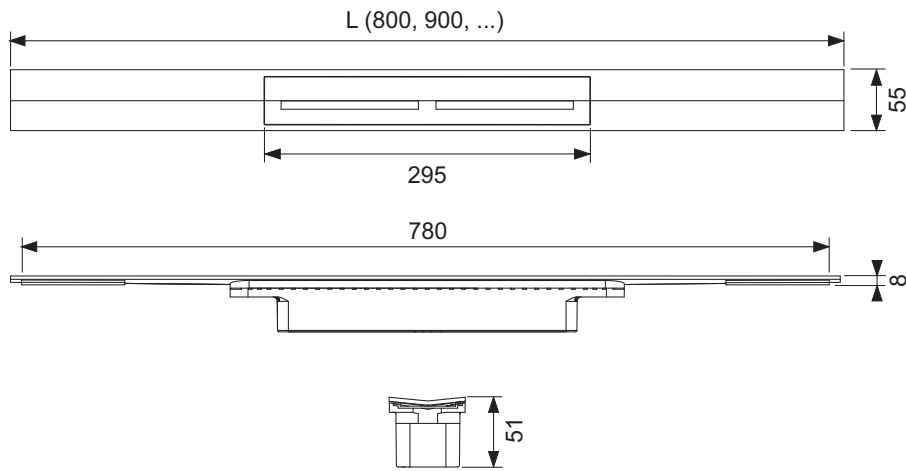

Чертежи:

Запасные части:

1. 1 675013 Съемная декоративная панель, нержавеющая сталь, «Polished Gold Optic / глянец, позолоченный»