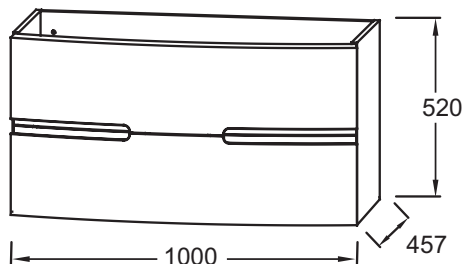

EB1889RU

Коллекция: NONA

Отделки*:

Общие характеристики:

Преимущества для конечного пользователя

- БЕСШУМНОЕ ЗАКРЫТИЕ : Ящики оснащены доводчиками

Технические характеристики

- РАЗМЕРЫ (СМ) : 100 x 45.70 x 52 см
- МАТЕРИАЛ : Лак
- РЕШЕНИЕ ХРАНЕНИЯ : Выдвижные ящики
- РАЗЪЕМ ДЛЯ USB : Нет

Преимущества при монтаже

- ПРОСТАЯ УСТАНОВКА : Подвесная мебель

- ВЕС : 37 кг

- ТИП УСТАНОВКИ : Подвесная

- РОЗЕТКА : Нет

- ФИКСАЦИЯ : Необходимо выбрать монтажный набор исходя из настенных кронштейнов

Продукты для комплектации

- EB1881RU : Раковина-столешница из искусственного мрамора 100 см

- EB1885RU : Стеклопанель раковины-столешницы 100 см

Технический чертеж

Спецификация продукта : Мебель для раковины-столешницы 100 см, 2 ящика. EB1889RU. Коллекция : NONA. РАЗМЕРЫ (СМ) : 100 x 45.70 x 52 см. ВЕС : 37 кг. МАТЕРИАЛ : Лак. ТИП УСТАНОВКИ : Подвесная. РЕШЕНИЕ ХРАНЕНИЯ : Выдвижные ящики. РОЗЕТКА : Нет. РАЗЪЕМ ДЛЯ USB : Нет. ФИКСАЦИЯ : Необходимо выбрать монтажный набор исходя из настенных кронштейнов.