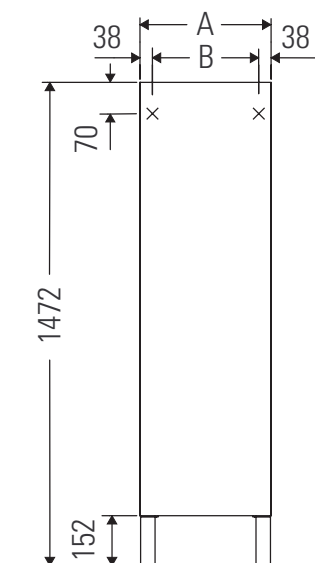

L-Cube

LC 1168 L/R

Инструкция по монтажу

A	B
mm	mm
400	324

Указания по применению

Серия мебели для ванной комнаты соответствует действующим нормам и директивам на момент поставки и сконструирована для использования в ванных комнатах. Непосредственное орошение водой, например, во время мытья под душем следует избегать.