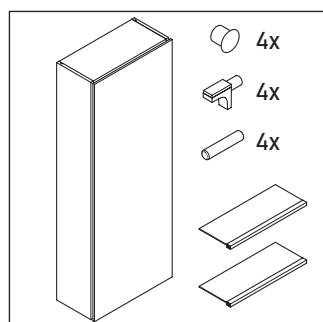

L-Cube

LC 1168 L/R

Инструкция по монтажу

A	B
mm	mm
400	324

Указания по применению

Серия мебели для ванной комнаты соответствует действующим нормам и директивам на момент поставки и сконструирована для использования в ванных комнатах. Непосредственное орошение водой, например, во время мытья под душем следует избегать.