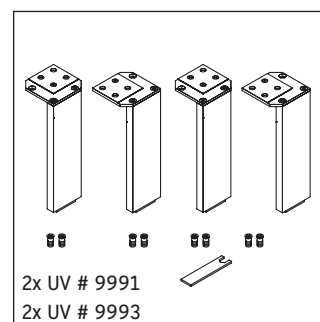

L-Cube

LC 1168 L/R

Инструкция по монтажу

A	B
mm	mm
400	324

Указания по применению

Серия мебели для ванной комнаты соответствует действующим нормам и директивам на момент поставки и сконструирована для использования в ванных комнатах. Непосредственное орошение водой, например, во время мытья под душем следует избегать.