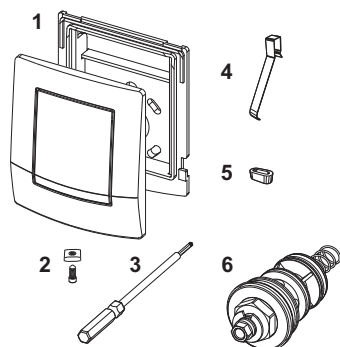

Запасные части:

1	9820130	Лицевая панель TECEambia Urinal, пергамон
2	9820097	Крепежный винт панели смыва писсуара
3	9820091	Торцевой ключ, 2 мм
4	9820020	Пружины клавиш (2 шт.)
5	9820024	Резиновые амортизаторы (2 шт.)
6	9820031	Картридж клапана смыва U 1