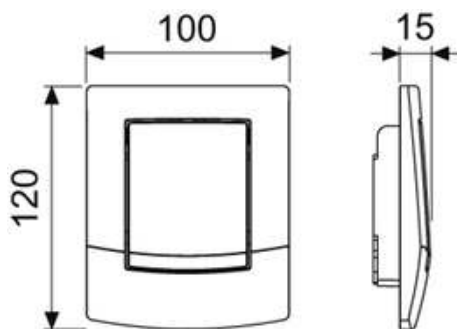

Панель смыва TECEambia с картриджем для писсуара

номенклатурный номер : 9242101

Цвет: Пергамон

Выставочные образцы: Да

К 1: 1 шт.

К 2: 15 шт.

описание:

Полный комплект для сборки корпуса сливного клапана TECE U 1;

Категории сливного клапана 1.5 и 4 (DIN EN 12541);

Регулируемый объем смыва 1, 2 или 4 литра;

Минимальное рабочее давление в системе — 0,5 бар.

Комплект поставки:

- Картридж сливного клапана
- Привинчиваемая пластиковая панель смыва
- Толкатель и крепежные элементы

Размеры (ш х в х г): 100 x 120 x 15 мм

данные о продажах:

наименование товара: Панель смыва TECEambia с картриджем для писсуара, пергамон

Группа товаров: 904

Группа продукции: 2009040010

Чертежи: