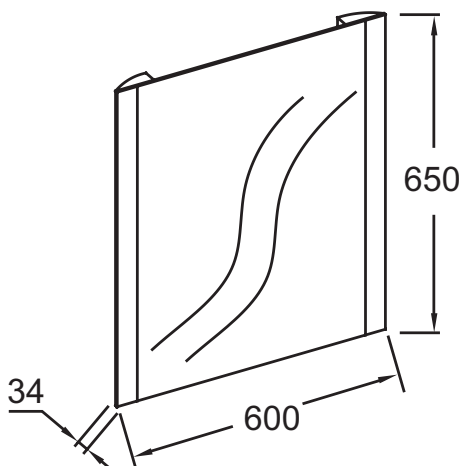

### Технические характеристики

- РАЗМЕРЫ (CM) : 60 x 3.40 x 65 см
- МАТЕРИАЛ : Стекло
- RANGEMENT : Зеркало
- ANTIBUÉE : 45B
- ВЕС : 6.6 кг
- ТИП УСТАНОВКИ : Крепление к стене
- ELECTRICITÉ : 230Вт, 2 x 12В, класс II IP44

### Технический чертёж

Спецификация продукта : Зеркало с вертикальной подсветкой 60 см. EB1470. Коллекция : ОБЩАЯ КАТЕГОРИЯ. РАЗМЕРЫ (CM) : 60 x 3.40 x 65 см. ВЕС : 6.6 кг. МАТЕРИАЛ : Стекло. ТИП УСТАНОВКИ : Крепление к стене. RANGEMENT : Зеркало. ELECTRICITÉ : 230Вт, 2 x 12В, класс II IP44. ANTIBUÉE : 45B.