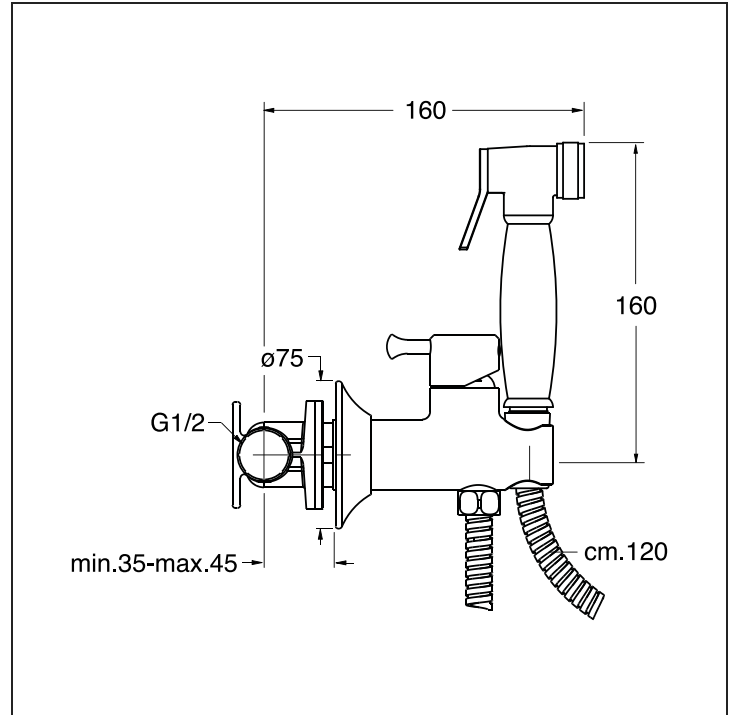

WJ 677

CRISTINA

Miscelatore monocomando per wc/bidet esterno con flessibile e doccetta con chiusura

FINITURE

-  34 Oro rosa spazzolato
-  46 Oro rosa lucido
-  72 Cromo nero lucido
-  75 Cromo nero spazzolato
-  77 Metallic spazzolato
-  80 Metallic lucido
-  13 Nero opaco (RAL 9005)
-  24 Bianco opaco (RAL 9016)
-  51 Cromato
-  52 Oro giallo
-  92 Ottone antico spazzolato