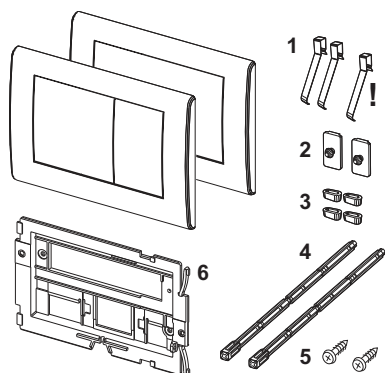

Панель смыва унитаза TECErplanus для одинарной системы смыва

номенклатурный номер : 9240310

Цвет: Нержавеющая сталь, сатин

Выставочные образцы: Да

К 1: 1 шт.

К 2: 10 шт.

описание:

Панель смыва из нержавеющей стали для смывных бачков TECE, фронтальная или верхняя установка, фиксация с помощью потайных винтов. Упорное кольцо с резиновыми накладками с обеих сторон. В комплект входит толкатель и комплект крепежных элементов. Совместима с контейнером для гигиенических таблеток.
 Размеры: (ш x в x г): 214 x 144 x 15 мм

данные о продажах:

наименование товара: Панель смыва унитаза TECErplanus, нержавеющая сталь, сатин, система одинарного смыва

Группа товаров: 904

Группа продукции: 2009040020

Чертежи:

Запасные части:

- | | | |
|---|---------|--|
| 1 | 9820020 | Пружины клавиш (2 шт.) |
| 2 | 9820021 | Резиновые уплотнители (2 шт.) |
| 3 | 9820024 | Резиновые амортизаторы (2 шт.) |
| 4 | 9820022 | Толкатели (2 шт.) |
| 5 | 9820263 | Винты для крепления панели смыва, комплект 2 шт. |
| 6 | 9820327 | Монтажная рамка TECErplanus |