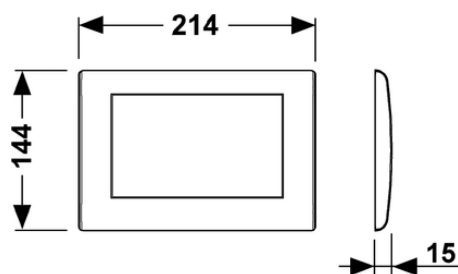

Панель смыва унитаза TECErplanus для одинарной системы смыва

номенклатурный номер : 9240310

Цвет: Нержавеющая сталь, сатин

Выставочные образцы: Да

К 1: 1 шт.

К 2: 10 шт.

описание:

Панель смыва из нержавеющей стали для смывных бачков TECE, фронтальная или верхняя установка, фиксация с помощью потайных винтов. Упорное кольцо с резиновыми накладками с обеих сторон. В комплект входит толкатель и комплект крепежных элементов. Совместима с контейнером для гигиенических таблеток.
 Размеры: (ш x в x г): 214 x 144 x 15 мм

данные о продажах:

наименование товара: Панель смыва унитаза TECErplanus, нержавеющая сталь, сатин, система одинарного смыва

Группа товаров: 904

Группа продукции: 2009040020

Чертежи:

Запасные части:

- | | | |
|---|---------|--|
| 1 | 9820020 | Пружины клавиш (2 шт.) |
| 2 | 9820021 | Резиновые уплотнители (2 шт.) |
| 3 | 9820024 | Резиновые амортизаторы (2 шт.) |
| 4 | 9820022 | Толкатели (2 шт.) |
| 5 | 9820263 | Винты для крепления панели смыва, комплект 2 шт. |
| 6 | 9820327 | Монтажная рамка TECErplanus |