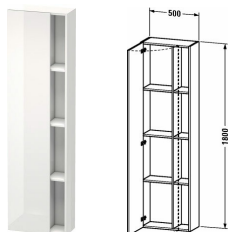

DuraStyle Высокий шкаф # DS1248 L/R

| < 500 мм > |

Высокий шкаф	Размеры	Вес	Номер заказа
1 дверца, 3 полки			
Цвета			
M07 Бетонно-серый матовый декор M16 Black Oak M18 Белый матовый, декор M21 Орех темный декор M22 Белый глянцевый декор M30 Natural Oak M35 Oak Terra M43 Базальт матовый, декор M49 Графит матовый, декор M53 Каштан темный, декор M75 Лен, декор M79 Орех натуральный, декор M91 Серо-коричневый декор			
Вариант			
	500 x 240 мм		DS1248 L/R
Справка			
Дополнительная опция Vi-Color только для цвета корпуса: 18 белый матовый / 43 базальт матовый. Vi-Color для поверхности фронта: свободный выбор из всех цветов фронта. Оставляйте расстояние до стены минимум в 20 мм, При установке оставляйте минимум 20 мм расстояния до мебели, Необходимые данные для заказа: - петли дверцы слева (L) /справа (R), - цвет фронта, - цвет корпуса			