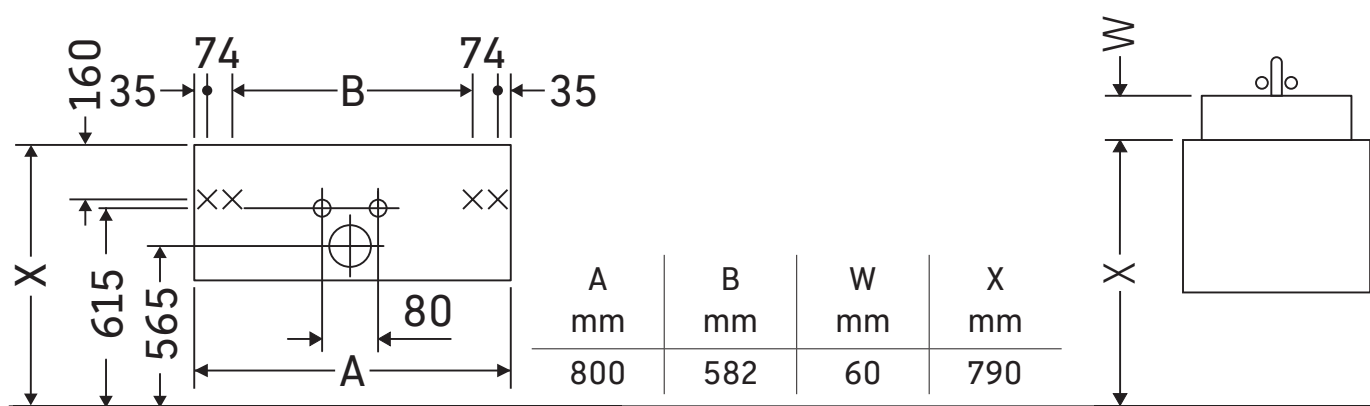

DuraStyle

DS 6384

Инструкция по монтажу

D-Code # 034285

Указания по применению

Серия мебели для ванной комнаты соответствует действующим нормам и директивам на момент поставки и сконструирована для использования в ванных комнатах. Непосредственное орошение водой, например, во время мытья под душем следует избегать.