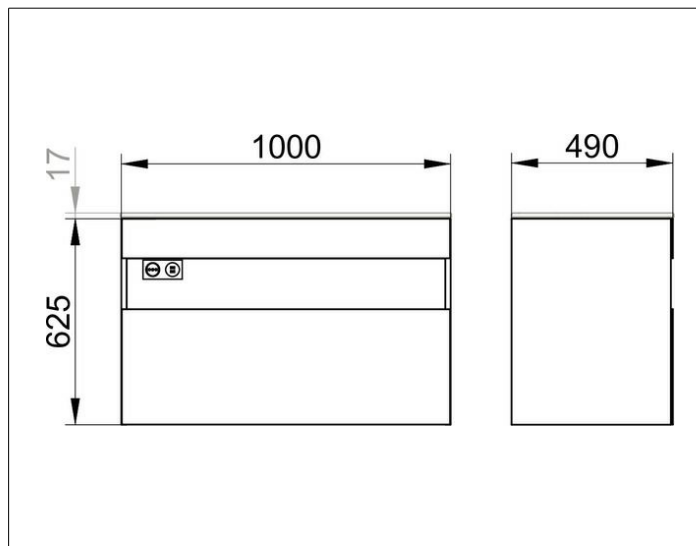

Stageline

32872YY0100 Тумба под умывальник

ИЗДЕЛИЕ**ЧЕРТЕЖ****ОПИСАНИЕ ИЗДЕЛИЯ**

подходит к керамическому умывальнику
арт. 32970, 1 выдвижной фронтальный ящик с доводчиком,
с освещением, розетка и Двойная точка зарядки USB
вкл. пластиковый сифон 1 1/4 x 32

ОБОРУДОВАНИЕ

- 1 антискользящий коврик

ПОВЕРХНОСТЬ

29

ГАБАРИТЫ

1000 x 625 x 490 mm