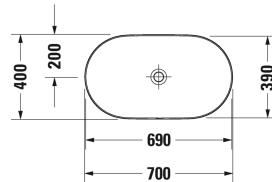

Лув Раковина # 037970..00 / 037970..00 / 037970..00 / 037970..00

| < 700 мм > |

Раковина	Размеры	Вес	Номер заказа
шлифованный вариант, без перелива, без площадки под смеситель, включая выпуск с керамической крышкой, включая крепление, 700 мм			
Цвета			
00 Белый Alpin 21 White/Sand Satin matt 23 White/Grey Satin matt 26 White/White Satin Matt			
Вариант			
☒ цвет внутри - белый, снаружи - белый	700 x 400 мм	11,300 кг	037970..00
☒ цвет внутри - белый, снаружи - песочный шелковистоматовый	700 x 400 мм	11,300 кг	037970..00
☒ цвет внутри - белый, снаружи - серый шелковистоматовый	700 x 400 мм	11,300 кг	037970..00
☒ цвет внутри - белый, снаружи - белый шелковистоматовый	700 x 400 мм	11,300 кг	037970..00
Справка			
Изготовлено из DuraCeram, * Внимание: при использовании этого сифона учитывайте высоту от готового пола до центра слива согласно техническим данным			
Сантехническая керамика со специальным покрытием WonderGliss остается чистой и красивой в течение долгого времени. При заказе WonderGliss добавьте "1" на 11-м месте в артикуле модели.			
Принадлежности			
Сифон		1,500 кг	005036
Соответствующая продукция			
Тумбочка для консоли напольная 2 выдвижных отделения, 1733 x 570 мм	1733 x 570 мм		LU9562 B
Тумбочка для консоли напольная 2 выдвижных ящика, 2 выдвижных отделения, верхний ящик, вкл. вырез и крышку для сифона, 1733 x 570 мм	1733 x 570 мм		LU9567 B