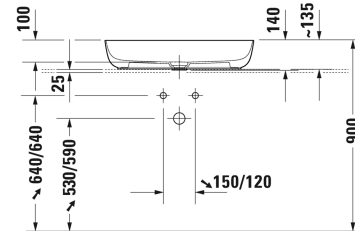

Лув Раковина # 037970..00 / 037970..00 / 037970..00 / 037970..00

| < 700 мм > |

Раковина	Размеры	Вес	Номер заказа
шлифованный вариант, без перелива, без площадки под смеситель, включая выпуск с керамической крышкой, включая крепление, 700 мм			
Цвета			
00 Белый Alpin 21 White/Sand Satin matt 23 White/Grey Satin matt 26 White/White Satin Matt			
Вариант			
☒ цвет внутри - белый, снаружи - белый	700 x 400 мм	11,300 кг	037970..00
☒ цвет внутри - белый, снаружи - песочный шелковистоматовый	700 x 400 мм	11,300 кг	037970..00
☒ цвет внутри - белый, снаружи - серый шелковистоматовый	700 x 400 мм	11,300 кг	037970..00
☒ цвет внутри - белый, снаружи - белый шелковистоматовый	700 x 400 мм	11,300 кг	037970..00
Справка			
Изготовлено из DuraCeram, * Внимание: при использовании этого сифона учитывайте высоту от готового пола до центра слива согласно техническим данным			
Сантехническая керамика со специальным покрытием WonderGliss остается чистой и красивой в течение долгого времени. При заказе WonderGliss добавьте "1" на 11-м месте в артикуле модели.			
Принадлежности			
Сифон		1,500 кг	005036
Соответствующая продукция			
Тумбочка для консоли напольная 2 выдвижных отделения, 1733 x 570 мм	1733 x 570 мм		LU9562 B
Тумбочка для консоли напольная 2 выдвижных ящика, 2 выдвижных отделения, верхний ящик, вкл. вырез и крышку для сифона, 1733 x 570 мм	1733 x 570 мм		LU9567 B