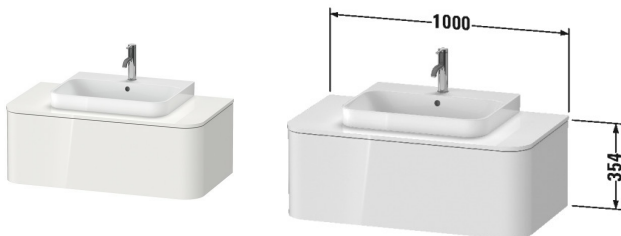

## Happy D.2 Plus Тумбочка для подвесной консоли # HP4941

| < 1000 мм > |

Тумбочка для подвесной консоли	Размеры	Вес	Номер заказа
1 выдвигающее отделение, для раковины Happy D.2			
<b>Цвета</b>			
M22 Белый глянец декор M36 Белый шелковистоматовый лак M39 Скандинавский белый шелковистоматовый лак M60 Серо-коричневый шелковистоматовый лак M69 Орех брашированный (натуральный шпон) M71 Средиземноморский дуб M75 Лен, декор M80 Graphit Super Matt M92 Каменно-серый шелковистоматовый лак M97 Светло-голубой шелковистоматовый лак M98 Темно-синий шелковистоматовый лак			
<b>Вариант</b>			
для накладной раковины Happy D.2 Plus	1000 x 550 мм		HP4941
<b>Справка</b>			
Консоль не включена в комплект поставки, пожалуйста, заказывайте отдельно, монтаж только в сочетании с малогабаритным сифоном (рекомендуется # 005076), Система разделителей не монтируется дополнительно, она должна быть установлена на фабрике., Системы внутренней подсветки нельзя переустановить, они монтируются на фабрике. , Необходимые данные для заказа:, - внутренние разделители да/нет, - орех 77 или клен 78, - внутренняя система подсветки да/нет			
<b>Принадлежности</b>			
Дополнительные модули Система внутренней подсветки для тумбочки, Положение внутренней подсветки без вариантов, Класс энергопотребления: A, LED модуль, цветовая температура 3500 K, 4 Вт			HP9695
Дополнительные модули Система разделителей из массива клена или ореха, для шкафчиков шириной 1000 мм		1000 мм	UV9751
<b>Соответствующая продукция</b>			
Консоль 1 консоль с одним вырезом, для тумбочек с консолью, 1000 x 550 мм		1000 x 550 мм	HP031E
Малогабаритный сифон , 1 1/4" мм		1 1/4" мм	005076