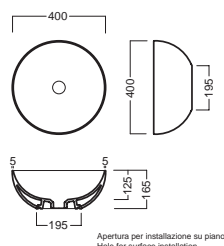

DISEGNO TECNICO TECHNICAL DESIGN