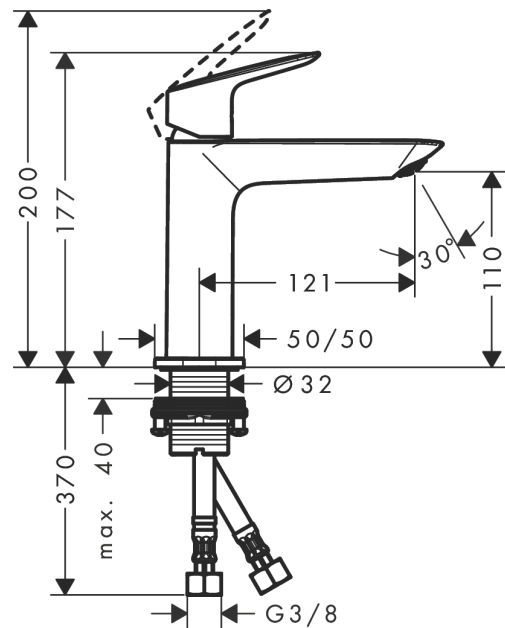

Logis

Смеситель для раковины, однорычажный, 110 Fine, без сливного гарнитура

Поверхности : хром Артикулный номер: 71253000

Описание

Характеристики

- ComfortZone 110
- выступ 121 мм
- максимальный расход воды при 3 бар: 5 л/мин
- керамический узел смешивания
- регулируемое ограничение температуры
- подходит для проточных водонагревателей
- вид соединения: соединительные шланги G 3/8

Технология

Продукт

Чертеж

График расхода воды