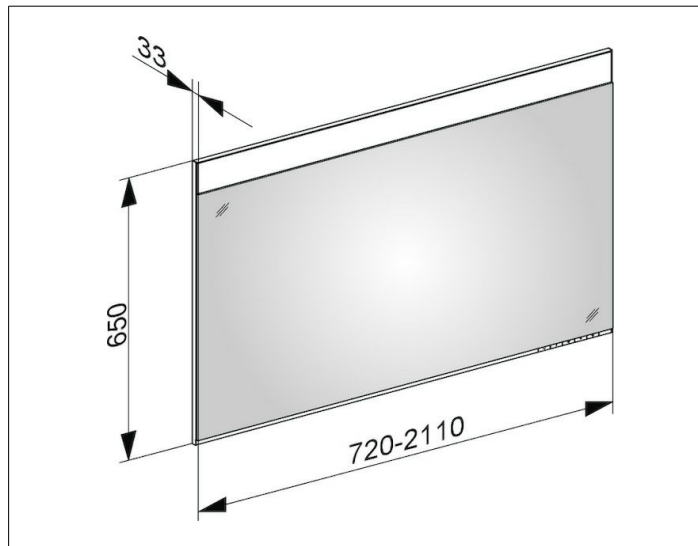

Edition 400

11496170301 Зеркало с подсветкой на заказ по спец.размерам

ИЗДЕЛИЕ**ЧЕРТЕЖ****ОПИСАНИЕ ИЗДЕЛИЯ**

с подогревом,
бесступенчатая настройка тона подсветки от 2700
Кельвин (теплая белая) до 6500 Кельвин (дневной свет),
обрамление из алюминия