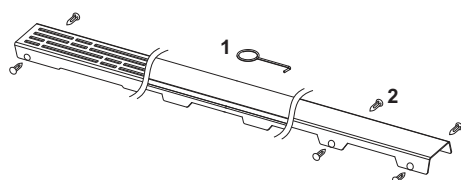

Декоративная решетка TECEdrainline "organic", нержавеющая сталь, глянец или сатин, для душевого канала, прямая

номенклатурный номер : 601261

Номинальная
длина: 1200 мм
Поверхность: сатин
К 1: 1 шт.

описание:

Декоративная панель для душевого канала TECEdrainline (прямого) из нержавеющей стали (глянец/сатин) для установки в корпус канала, несущая способность в соответствии с классом нагрузки КЗ — испытательная нагрузка 300 кг.

данные о продажах:

наименование товара: Декоративная решетка TECEdrainline "organic" 1200 мм нержавеющая сталь, сатин, прямая
Группа товаров: 600
Группа продукции: 3006000050

Чертежи:

Запасные части:

- | | | |
|---|--------|------------------------------|
| 1 | 668014 | Крючок для извлечения основы |
| 2 | 668016 | Уплотняющие вставки (10 шт.) |