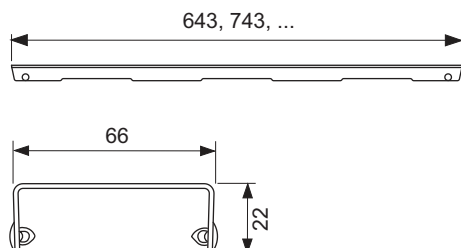

Декоративная решетка TECEdrainline "organic", нержавеющая сталь, глянец или сатин, для душевого канала, прямая

номенклатурный номер : 601261

Номинальная
длина: 1200 мм
Поверхность: сатин
К 1: 1 шт.

описание:

Декоративная панель для душевого канала TECEdrainline (прямого) из нержавеющей стали (глянец/сатин) для установки в корпус канала, несущая способность в соответствии с классом нагрузки КЗ — испытательная нагрузка 300 кг.

данные о продажах:

наименование товара: Декоративная решетка TECEdrainline "organic" 1200 мм нержавеющая сталь, сатин, прямая
Группа товаров: 600
Группа продукции: 3006000050

Чертежи:

Запасные части:

- | | | |
|---|--------|------------------------------|
| 1 | 668014 | Крючок для извлечения основы |
| 2 | 668016 | Уплотняющие вставки (10 шт.) |