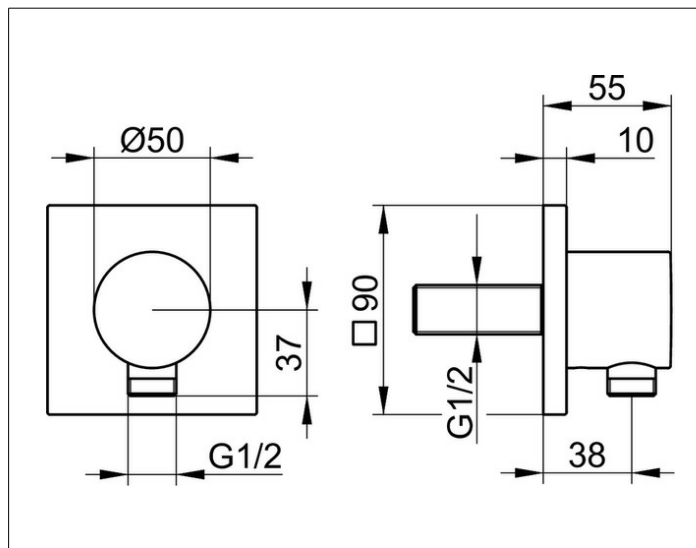

ИХМО

59547370002 Соединение-вывод для шланга DN 15

ИЗДЕЛИЕ

ЧЕРТЕЖ

ОПИСАНИЕ ИЗДЕЛИЯ

с квадратной розеткой, с обратным клапаном

ПОВЕРХНОСТЬ

черный матовый