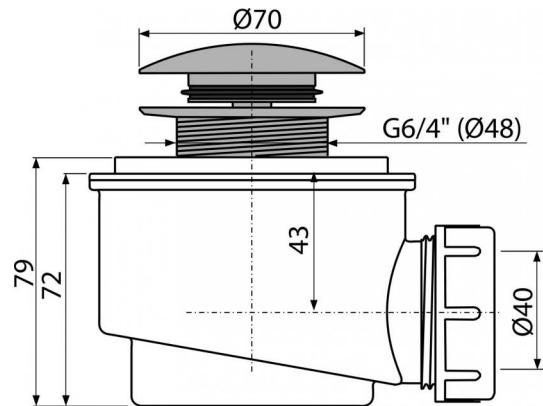

**A465-50**

Сифон для душевого поддона CLICK/CLACK, металл

**Область применения**

Для слива воды из душевых поддонов

Для душевых поддонов со сливным отверстием Ø50 мм

**Свойства**

- Материал: полипропилен, устойчивый к термическим и химическим воздействиям
- Сток можно подключить с помощью колена A52
- Самочищающаяся конструкция сифона
- Высота монтажа 79 мм
- Закрытие сливного клапана системой CLICK/CLACK

**Содержание комплекта**

- Монтажный комплект
- Хромированный донный клапан и слив
- Корпус сифона

**Код заказа, Логистическая информация**

Код	EAN	50 MM	Вес (шт   упаковка   паллета)	Размеры (шт   упаковка)	Количество (упаковка   паллета)
A465-50	8595580518844	50 MM	0,4132   12,3960   367,0880 кг	125×105×105   595×245×395 MM	30   840 шт

**Гарантии**

2/3 лет

**Таможенный кодСвойства**

39229000

EN 274

**Технические параметры**

- Сопротивление гидрозатвора против давления 588 Pa
- Сток воды 48,6 l/min
- Термическая устойчивость 95 °C
- Гидрозатвор 50 мм