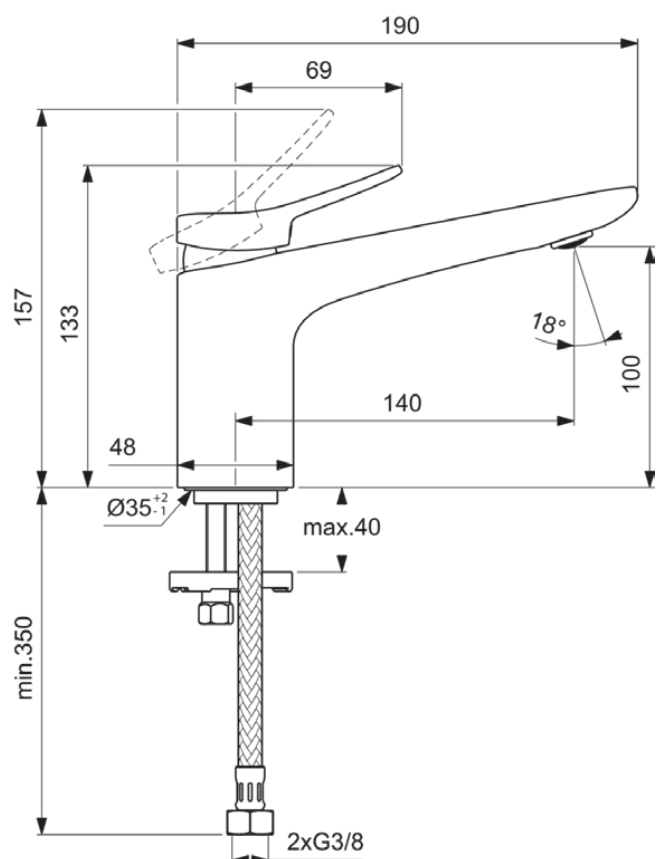

CONCA

BD457A2

CONCA | Смеситель для раковины 48x190x133 mm, 140 mm проекция излива в покрытии шлифованное золото, 5 l/min (3 bar), без сифона | Монтаж EasyFix, Ограничитель Ecoflow, Картридж FirmaFlow, Технология PVD

Фото и схема

Общая информация

Тип изделия:	Смесители для умывальника
Подтип изделия:	Смеситель для раковины
Бренд:	Ideal Standard
Коллекция:	CONCA
Дизайнер:	Palomba Serafini Associati
Colour:	A2 - Шлифованное Золото
Эффект обработки поверхности:	Шелковисто-матовые
Высота (мм):	133
Ширина (мм):	48
Длина / Проекция (мм):	190
Способ крепления:	EasyFix
Вес нетто (кг):	1.40
EAN-код:	3800861110774

Преимущества

	Монтаж EasyFix		Ограничитель Ecoflow
	Картридж FirmaFlow		Технология PVD

Загрузки

- [Spare Parts List](#)

Стандарты продукции и сертификация

Стандарты:	EN 248 DIN 4109-1 EN 817
Имя сертификата ACS:	21 ACC LY 068_223
Имя сертификата BGCC:	14-NURVSPSRB-4110