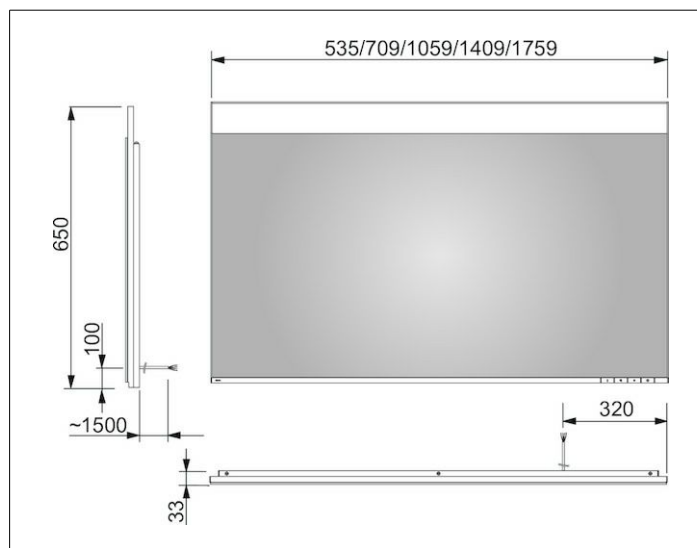

Edition 400**11596172503 Зеркало с подсветкой****ИЗДЕЛИЕ****ЧЕРТЕЖ****ОПИСАНИЕ ИЗДЕЛИЯ**

бесступенчатая настройка тона подсветки от 2700 Кельвин (теплая белая) до 6500 Кельвин (дневной свет),
обрамление из алюминия

ГАБАРИТЫ

1410 x 650 x 33 mm