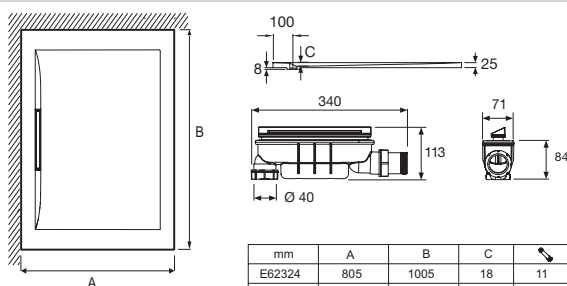

## Преимущества при монтаже

- 3 типа установки : в пол, на пол, приподнятая на высоту 2,6 см
- Простая установка : идеально ровные углы позволяют без проблем состыковать поддон с плиткой
- Слив : Душевой поддон поставляется с полноценным сливом, уровень воды 50 мм, 2 выхода (горизонтальный и вертикальный). Пропускная способность 29 л/мин.

## Технические характеристики

- РАЗМЕРЫ (СМ): 120 x 90 x 2,60 см
- МАТЕРИАЛ: Flight (композит+акрил)
- ФОРМА: Прямоугольные
- Дополнительная опция : Набор для увеличения высоты (высота +10/13 см), уплотнительная лента.
- ВЕС: 32 кг
- НОРМЫ И ПРАВИЛА: CE
- Гарантия 10 лет

## Технический чертёж

mm	A	B	C	
E62324	805	1005	18	11
E62326	805	1205	18	11
E62327	905	1205	18	11
E62329	805	1405	18	14
E62330	905	1405	18	14
E62331	805	1505	18	14
E62332	805	1605	18	14
E62333	905	1605	18	14
E62334	805	1705	18	16
E62335	905	1705	18	16
E62336	805	1805	18	16

Спецификация продукта: Прямоугольный душевой поддон 120 см. E62327. Коллекция: FLIGHT PURE. РАЗМЕРЫ (СМ): 120 x 90 x 2,60 см. ВЕС: 32 кг. МАТЕРИАЛ: Flight (композит+акрил). НОРМЫ И ПРАВИЛА: CE. ФОРМА: Прямоугольные. Гарантия 10 лет. Дополнительная опция : Набор для увеличения высоты (высота +10/13 см), уплотнительная лента..