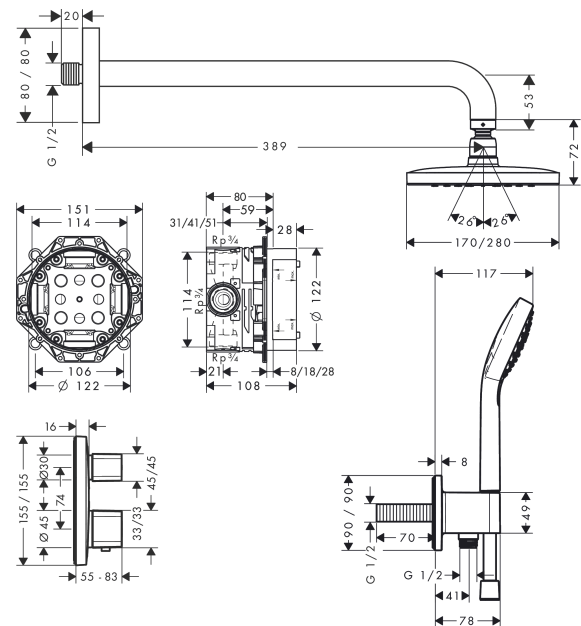

Срома Е

Душевая система скрытого монтажа 280 1jet с Ecostat E

Поверхности : **хром** Артикульный номер: **27953000**

Описание

Характеристики

- состоит из: верхний душ, ручной душ, держатель верхнего душа, термостат, скрытая часть, настенный вывод, шланг для душа
- размер душевого диска: 280 x 170 мм
- тип струи Верхний душ: RainAir
- тип струи ручной душ: Rain, IntenseRain, Turbo Rain
- максимальный расход воды при 3 барах: 18,3 л/мин
- с двух сторон цилиндрическая гайка: душевой шланг с конической гайкой на обоих концах
- со стороны душа упорный подшипник, предотвращающий перекручивание душевого шланга
- макс. рабочее давление: 6 бар
- мин. рабочее давление: 1 бар

Технология

Продукт

Чертеж

Срома Е

Душевая система скрытого монтажа 280 1jet с Ecostat Е

Поверхности : хром Артикулный номер: 27953000

График расхода воды

Срома Е
Душевая система скрытого монтажа 280 1jet с Ecostat Е
 Поверхности : **хром** Артикульный номер: **27953000**

Покомпонентное изображение

Год выпуска: >01/21

Срома Е

Душевая система скрытого монтажа 280 1jet с Ecostat Е

Поверхности : **хром** Артикульный номер: **27953000**

Перечень запасных частей

Год выпуска: >01/21

Позиция	Описание	Артикульный номер	PC	PU
1	shower arm	27446000	-	1
2	head shower	26257000	-	1
3	handshower	26812400	-	1
4	-	26485000	-	1
5	shower hose Isiflex'B 1,25 m	28272000	-	1
6	Thermostat	15708000	-	1
7	concealed item	01800180	-	1