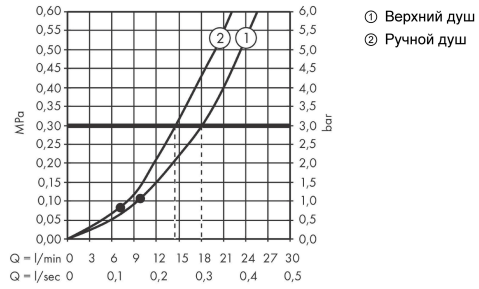

Технология

Продукт

Чертеж

Срома Е

Душевая система скрытого монтажа 280 1jet с Ecostat Е

Поверхности : хром Артикулный номер: 27953000

График расхода воды

Срома Е
Душевая система скрытого монтажа 280 1jet с Ecostat Е
 Поверхности : **хром** Артикульный номер: **27953000**