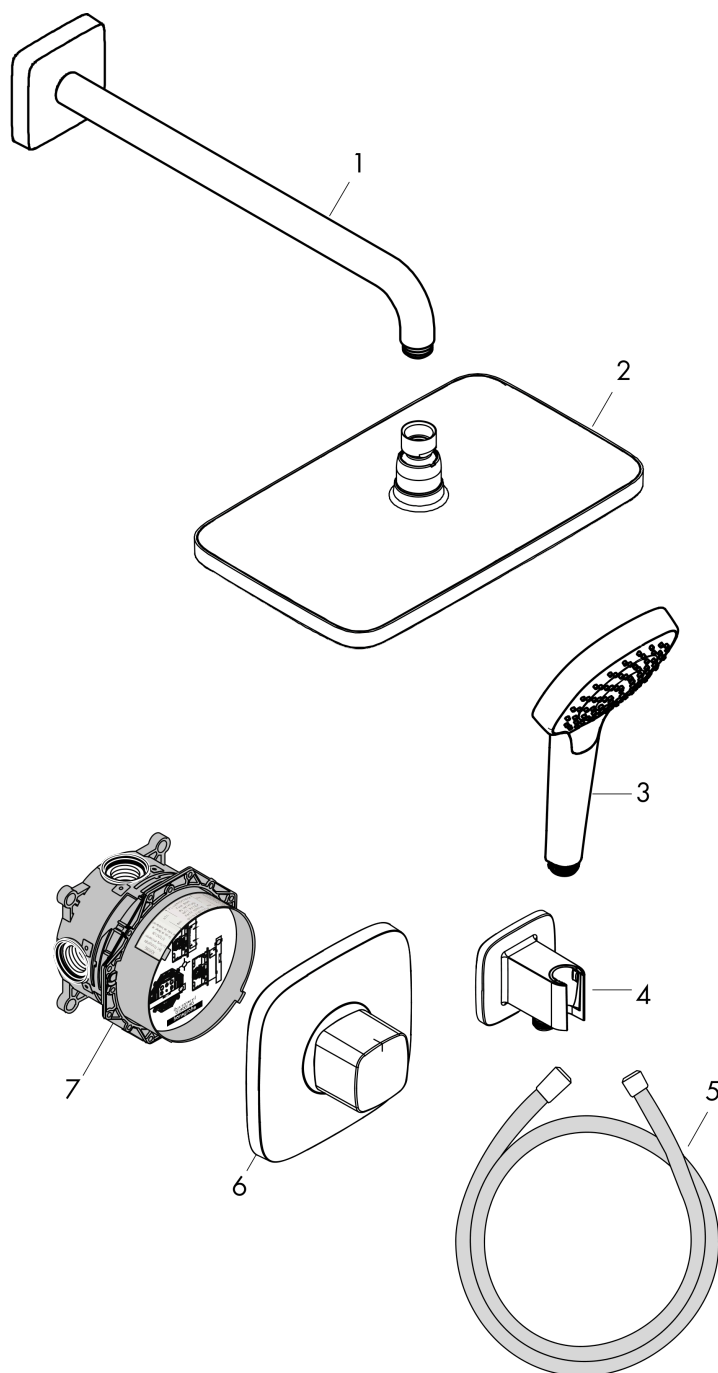

Срома Е

Душевая система скрытого монтажа 280 1jet с Ecostat E

Поверхности : **хром** Артикульный номер: **27953000**

Описание

Характеристики

- состоит из: верхний душ, ручной душ, держатель верхнего душа, термостат, скрытая часть, настенный вывод, шланг для душа
- размер душевого диска: 280 x 170 мм
- тип струи Верхний душ: RainAir
- тип струи ручной душ: Rain, IntenseRain, Turbo Rain
- максимальный расход воды при 3 барах: 18,3 л/мин
- с двух сторон цилиндрическая гайка: душевой шланг с конической гайкой на обоих концах
- со стороны душа упорный подшипник, предотвращающий перекручивание душевого шланга
- макс. рабочее давление: 6 бар
- мин. рабочее давление: 1 бар

Технология

Продукт

Чертеж

Срома Е

Душевая система скрытого монтажа 280 1jet с Ecostat Е

Поверхности : хром Артикулный номер: 27953000

График расхода воды

Срома Е
Душевая система скрытого монтажа 280 1jet с Ecostat Е
 Поверхности : **хром** Артикульный номер: **27953000**

Покомпонентное изображение

Год выпуска: >01/21

Срома Е

Душевая система скрытого монтажа 280 1jet с Ecostat Е

Поверхности : **хром** Артикульный номер: **27953000**

Перечень запасных частей

Год выпуска: >01/21

Позиция	Описание	Артикульный номер	PC	PU
1	shower arm	27446000	-	1
2	head shower	26257000	-	1
3	handshower	26812400	-	1
4	-	26485000	-	1
5	shower hose Isiflex'B 1,25 m	28272000	-	1
6	Thermostat	15708000	-	1
7	concealed item	01800180	-	1