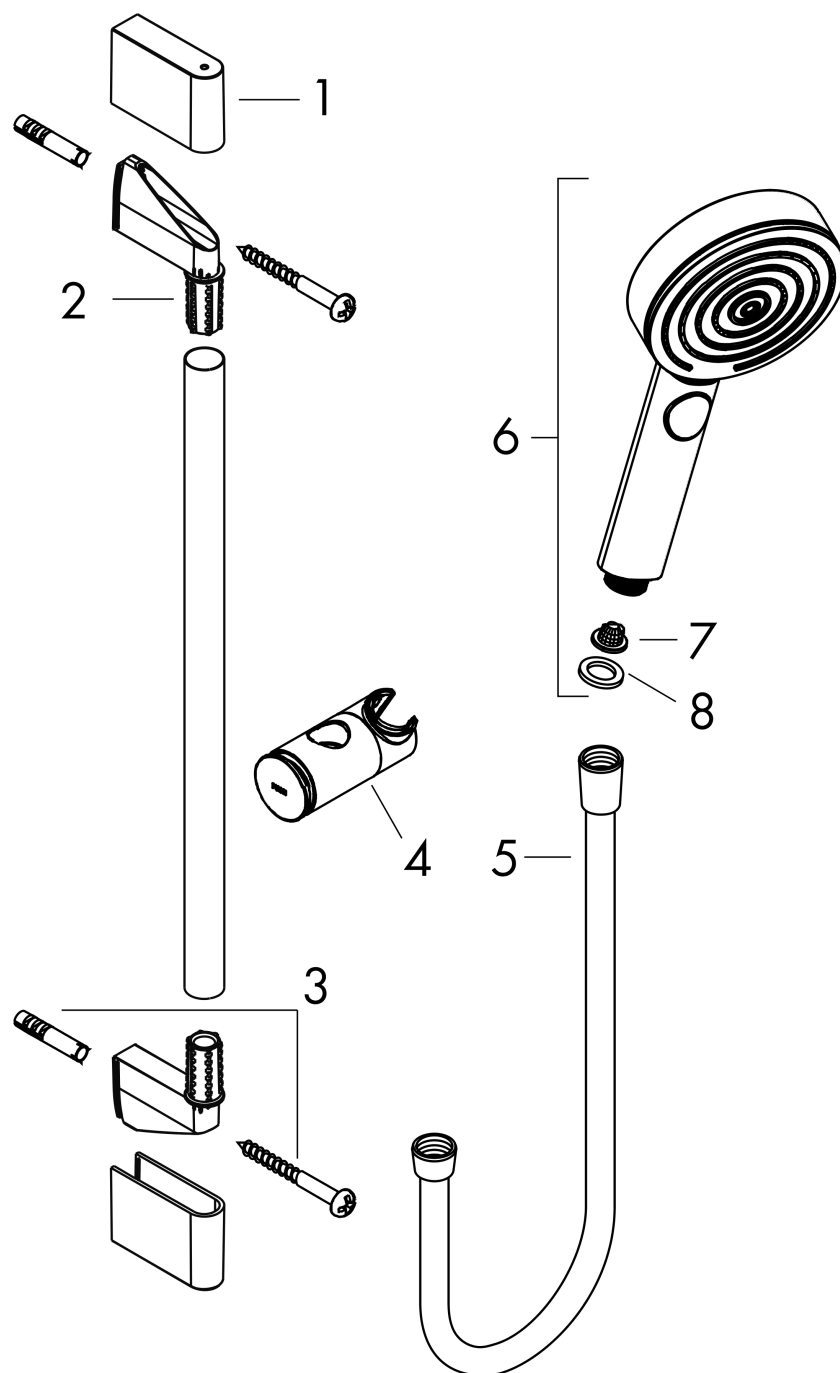

Pulsify Select**Душевой набор 105 3jet Relaxation со штангой 90 см**Поверхности : **матовый белый** Артикульный номер: **24170700****Описание****Характеристики**

- состоит из: ручной душ, ползунок, душевая штанга, шланг для душа
- размер душевого диска: 105 мм
- тип струи: PowderRain, IntenseRain, массажная
- удобное переключение типов струи с помощью кнопки Select
- максимальный расход воды при 3 бар: 11,4 л/мин
- хромированные настенные крепления из пластика
- длина вертикальной трубки: 959 мм
- диаметр штанги: 22 мм
- профиль вертикальной трубки: круглая
- расстояние между отверстиями 915 мм
- держатель для ручного душа регулируемый по высоте с внешней кнопкой выбора

Расход измерен практически с помощью соответствующей арматуры (термостат/смеситель/скрытый клапан).

Pulsify Select

Душевой набор 105 3jet Relaxation со штангой 90 см

Поверхности : матовый белый Артикульный номер: 24170700

Покомпонентное изображение

Год выпуска: >06/21

Pulsify Select**Душевой набор 105 3jet Relaxation со штангой 90 см**Поверхности : **матовый белый** Артикульный номер: **24170700****Перечень запасных частей**

Год выпуска: >06/21

Позиция	Описание	Артикульный номер	PC	PU
1	cover	95217XXX	-	-
2	wall support	95218000	-	1
3	mounting set	96179000	-	1
4	support, assy	93517700	-	1
5	shower hose Isiflex'B 1,60 m	28276700	-	1
6	-	24110700	-	1
7	filter	92672000	-	1
8	seal	98058000	-	1
a	tile-matching-disk	97450000	-	1