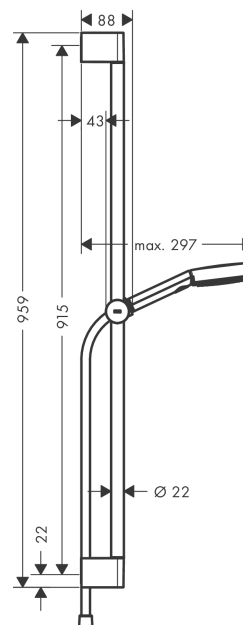

Pulsify Select**Душевой набор 105 3jet Relaxation со штангой 90 см**Поверхности : **матовый белый** Артикульный номер: **24170700****Описание****Характеристики**

- состоит из: ручной душ, ползунок, душевая штанга, шланг для душа
- размер душевого диска: 105 мм
- тип струи: PowderRain, IntenseRain, массажная
- удобное переключение типов струи с помощью кнопки Select
- максимальный расход воды при 3 бар: 11,4 л/мин
- хромированные настенные крепления из пластика
- длина вертикальной трубки: 959 мм
- диаметр штанги: 22 мм
- профиль вертикальной трубки: круглая
- расстояние между отверстиями 915 мм
- держатель для ручного душа регулируемый по высоте с внешней кнопкой выбора

Технология**Награды за дизайн**

reddot winner 2021

Продукт**Чертеж**

Pulsify Select

Душевой набор 105 3jet Relaxation со штангой 90 см

Поверхности : матовый белый Артикульный номер: 24170700

График расхода воды

Расход измерен практически с помощью соответствующей арматуры (термостат/смеситель/скрытый клапан).

Pulsify Select

Душевой набор 105 3jet Relaxation со штангой 90 см

Поверхности : матовый белый Артикульный номер: 24170700

Год выпуска: >06/21

Позиция	Описание	Артикульный номер	PC	PU
1	cover	95217XXX	-	-
2	wall support	95218000	-	1
3	mounting set	96179000	-	1
4	support, assy	93517700	-	1
5	shower hose Isiflex'B 1,60 m	28276700	-	1
6	-	24110700	-	1
7	filter	92672000	-	1
8	seal	98058000	-	1
a	tile-matching-disk	97450000	-	1