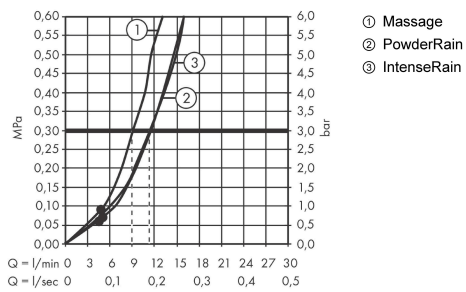

Технология**Награды за дизайн**

reddot winner 2021

Продукт**Чертеж**

Pulsify Select

Душевой набор 105 3jet Relaxation со штангой 90 см

Поверхности : матовый белый Артикульный номер: 24170700

График расхода воды

Расход измерен практически с помощью соответствующей арматуры (термостат/смеситель/скрытый клапан).

Pulsify Select

Душевой набор 105 3jet Relaxation со штангой 90 см

Поверхности : матовый белый Артикульный номер: 24170700