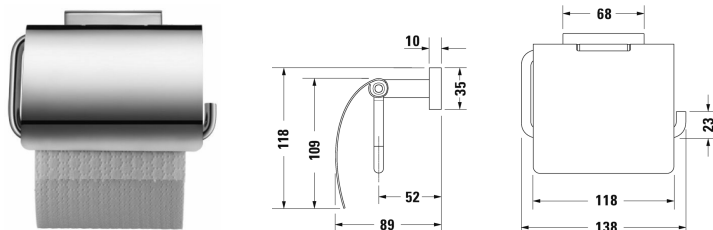

Катгее **Держатель для туалетной бумаги** #
0099551000

|< 138 мм >|

Держатель для туалетной бумаги	Размеры	Вес	Номер заказа
хром , 118 мм			
Цвета			
10 Хром			
Вариант			
	138 x 89 мм	0,600 кг	0099551000