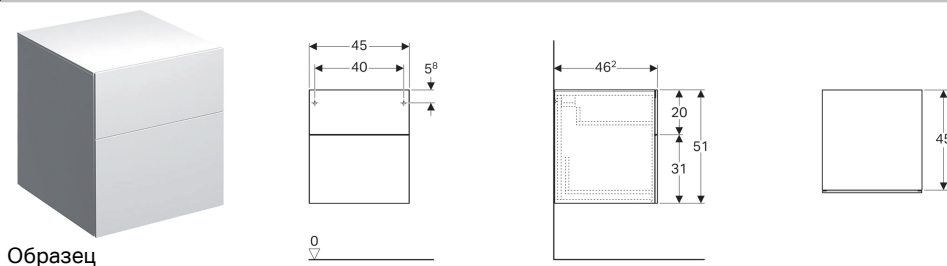

## Шкафчик Geberit Xenos<sup>2</sup> с двумя выдвижными ящиками

### Объем поставки

- Крепеж

Арт. №	Цвет / поверхность	В	Н	Т
500.504.01.1	Белый / Высокоглянцевое покрытие	45 см	51 см	46.2 см
500.504.00.1	Серый / Матовое покрытие	45 см	51 см	46.2 см
500.504.43.1	Серый / Меламин, древесная структура	45 см	51 см	46.2 см