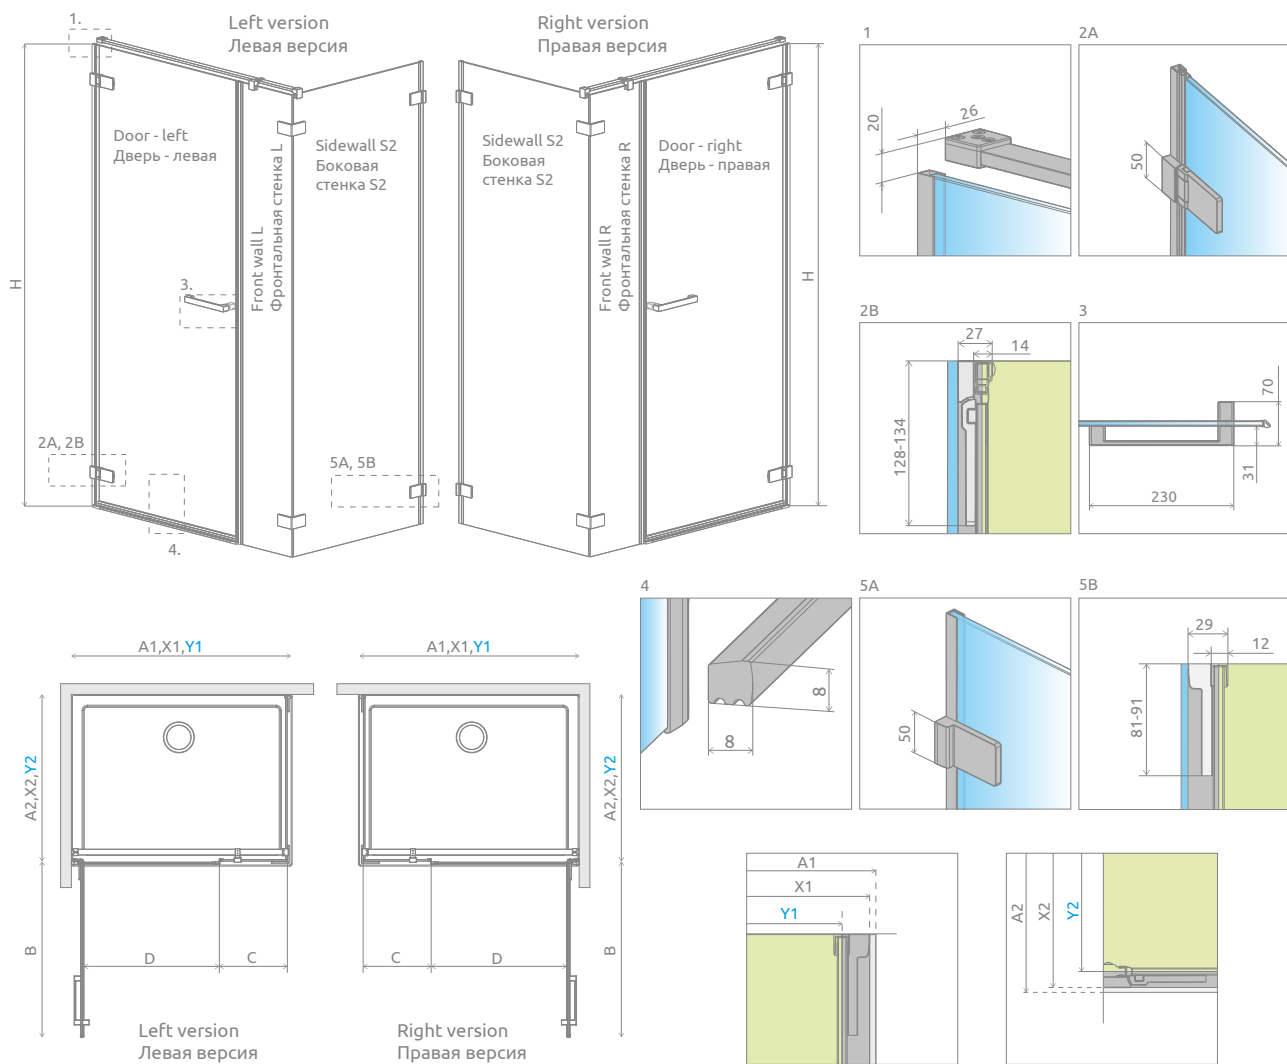

Front / Фронтальная	A1	X1	Y1	B	C	D	H
KDSI 90	900	895-901	873-879	520	320	510	2000
KDSI 100	1000	995-1001	973-979	620	320	610	2000
KDSI 110	1100	1095-1101	1073-1079	620	420	610	2000
KDSI 120	1200	1195-1201	1173-1179	820	320	810	2000
KDSI 130	1300	1295-1301	1273-1279	820	420	810	2000
KDSI 140	1400	1395-1401	1373-1379	820	520	810	2000

Sidewall S2 / Стенка S2	A2	X2	Y2
S2 70	700	692-702	673-683
S2 75	750	742-752	723-733
S2 80	800	792-802	773-783
S2 90	900	892-902	873-883
S2 100	1000	992-1002	973-983

ADDITIONAL OPTIONS | ДОПОЛНИТЕЛЬНЫЕ ОПЦИИ

MADE TO MEASURE p. 10 ПОД ЗАКАЗ стр. 36	GLASS VARIANTS p. 14 ВАРИАНТЫ ЦВЕТА СТЕКЛА стр. 40	ENGRAVING ON GLASS p. 54 ГРАВИРОВКА НА СТЕКЛЕ стр. 55	INSIDE BRACKETS p. 14 ВНУТРЕННИЕ КРОНШТЕЙНЫ стр. 40	TOWEL HANGER p. 19 ДЕРЖАТЕЛЬ ДЛЯ ПОЛОТЕНЕЦ стр. 45	MAXIMUM HEIGHT p. 21 МАКСИМАЛЬНАЯ ВЫСОТА стр. 47	SHOWER BOARDS p. 592 ТРАПЫ И ДУШЕВЫЕ ПЛИТЫ стр. 592	ACCESSORIES p. 590 АКСЕССУАРЫ стр. 590

NAVIGATION | МОДЕЛЬНЫЙ РЯД