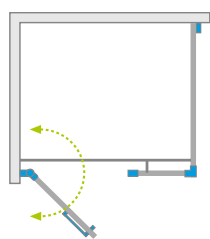

Arta KDS I

Profile finish:

Данное изделие доступно с фурнитурой цвета:

03 Chrome+
03 Chrome+

Arta KDS I + shower board, душевая плита

Shower enclosure set consists of 3 parts: front (two elements) and sidewall S2. Please specify all the article numbers when making an order. В заказе надо указать 3 номера артикулов: фронтальной части кабины (2 номера) и боковой стенки S2.

FRONT (consists of two elements, each with individual article number)

ФРОНТАЛЬНАЯ ЧАСТЬ КАБИНЫ (створка двери и неподвижное стекло)

Model Модель	Tray width (A1) Ширина поддона (A1)	Dimension to the glass panel axis (Y1) Размер к оси стекла (Y1)	Height (H) Высота (H)	Element Наименование	TRANSPARENT GLASS ПРОЗРАЧНОЕ СТЕКЛО
					Art. No. № арт.
KDS I front 90 L	900	873-879	2000	Door W 520 L	386520-03-01L
				KDS I Front wall 310 L	386100-03-01L
KDS I front 90 R	900	873-879	2000	Door W 520 R	386520-03-01R
				KDS I Front wall 310 R	386100-03-01R
KDS I front 100 L	1000	973-979	2000	Door W 620 L	386620-03-01L
				KDS I Front wall 310 L	386100-03-01L
KDS I front 100 R	1000	973-979	2000	Door W 620 R	386620-03-01R
				KDS I Front wall 310 R	386100-03-01R
KDS I front 110 L	1100	1073-1079	2000	Door W 620 L	386620-03-01L
				KDS I Front wall 410 L	386102-03-01L
KDS I front 110 R	1100	1073-1079	2000	Door W 620 R	386620-03-01R
				KDS I Front wall 410 R	386102-03-01R
KDS I front 120 L	1200	1173-1179	2000	Door W 820 L	386820-03-01L
				KDS I Front wall 310 L	386100-03-01L
KDS I front 120 R	1200	1173-1179	2000	Door W 820 R	386820-03-01R
				KDS I Front wall 310 R	386100-03-01R
KDS I front 130 L	1300	1273-1279	2000	Door W 820 L	386820-03-01L
				KDS I Front wall 410 L	386102-03-01L
KDS I front 130 R	1300	1273-1279	2000	Door W 820 R	386820-03-01R
				KDS I Front wall 410 R	386102-03-01R
KDS I front 140 L	1400	1373-1379	2000	Door W 820 L	386820-03-01L
				KDS I Front wall 510 L	386105-03-01L
KDS I front 140 R	1400	1373-1379	2000	Door W 820 R	386820-03-01R
				KDS I Front wall 510 R	386105-03-01R