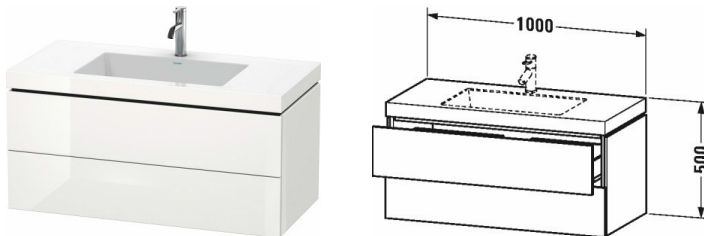

L-Cube Умывальник мебельный с подвесной тумбочкой c-bonded в комплекте # LC6928 N/O/T

| < 1000 мм > |

Умывальник мебельный с подвесной тумбочкой c-bonded в комплекте	Размеры	Вес	Номер заказа
2 выдвижных ящика, верхний ящик, вкл. вырез и крышку для сифона, без перелива, с плоскостью под смеситель, включая выпуск с керамической крышкой, включая малогабаритный сифон			
Цвета			
M03 Нефритовый гляцевый лаковый M07 Бетонно-серый матовый декор M09 Светло-голубой матовый декор M10 Абрикосово-жемчужный гляцевый лак M11 Кашемировый дуб M12 Дуб брашированный, натуральный шпон M13 Американский орех, натуральный шпон M14 Терра, декор M18 Белый матовый, декор M20 Абрикосово-жемчужный шелковисто-матовый лак M21 Орех темный декор M22 Белый гляцевый декор M27 Белая сирень, гляцевый лак M31 Сосна серебристая, декор M38 Доломитово-серый гляцевый лак M40 Черный гляцевый лак M43 Базальт матовый, декор M47 Каменно-синий гляцевый лак M49 Графит матовый, декор M51 Сосна коричневая, декор M52 Европейский дуб, декор M53 Каштан темный, декор M61 Коричнево-оливковый гляцевый лак M69 Орех брашированный (натуральный шпон) M71 Средиземноморский дуб M72 Дуб брашированный, натуральный шпон M73 Тичинская вишня M75 Лен, декор M79 Орех натуральный, декор M80 Graphit Super Matt M85 Белый гляцевый лак M86 Капучино гляцевый лак M87 Белая сирень шелковисто-матовый M89 Фланелево-серый гляцевый лак M90 Фланелево-серый шелковисто-матовый лак M91 Серо-коричневый декор			
Вариант			
мебельный умывальник Vero Air включен	1000 x 480 мм		LC6928 N/O/T
Справка			
Данный продукт поставляется только в комбинации с керамической серией Vero Air и мебельной серией L-Cube, Тумбочка прочно склеивается с умывальником и поставляется как один предмет, Мебельные умывальники не поставляются с WonderGliss, Керамика крепится на стену с помощью отдельной монтажной планки (включена в комплект), подвесные болты для монтажной планки не включены в поставку, соблюдайте инструкцию. Система разделителей не монтируется дополнительно, она должна быть установлена на фабрике., Необходимые данные для заказа:, - внутренние разделители да/нет, - орех 77 или клен 78