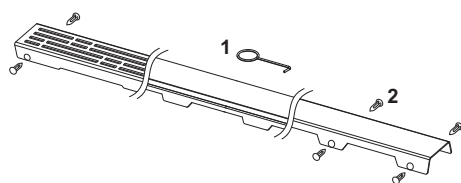

Декоративная решетка TECEdrainline "organic", нержавеющая сталь, глянец или сатин, для душевого канала, прямая

номенклатурный номер : 601260

Номинальная
длина: 1200 мм
Поверхность: глянец
К 1: 1 шт.

описание:

Декоративная панель для душевого канала TECEdrainline (прямого) из нержавеющей стали (глянец/сатин) для установки в корпус канала, несущая способность в соответствии с классом нагрузки КЗ — испытательная нагрузка 300 кг.

данные о продажах:

наименование товара: Декоративная решетка TECEdrainline "organic" 1200 мм нержавеющая сталь, глянец, прямая
Группа товаров: 600
Группа продукции: 3006000050

Чертежи:

Запасные части:

- | | | |
|---|--------|------------------------------|
| 1 | 668014 | Крючок для извлечения основы |
| 2 | 668016 | Уплотняющие вставки (10 шт.) |