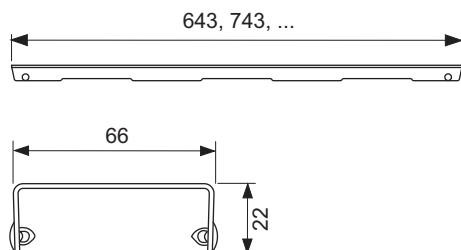

Декоративная решетка TECEdrainline "organic", нержавеющая сталь, глянец или сатин, для душевого канала, прямая

номенклатурный номер : 601260

Номинальная
длина: 1200 мм
Поверхность: глянец
К 1: 1 шт.

описание:

Декоративная панель для душевого канала TECEdrainline (прямого) из нержавеющей стали (глянец/сатин) для установки в корпус канала, несущая способность в соответствии с классом нагрузки КЗ — испытательная нагрузка 300 кг.

данные о продажах:

наименование товара: Декоративная решетка TECEdrainline "organic" 1200 мм нержавеющая сталь, глянец, прямая
Группа товаров: 600
Группа продукции: 3006000050

Чертежи:

Запасные части:

- | | | |
|---|--------|------------------------------|
| 1 | 668014 | Крючок для извлечения основы |
| 2 | 668016 | Уплотняющие вставки (10 шт.) |