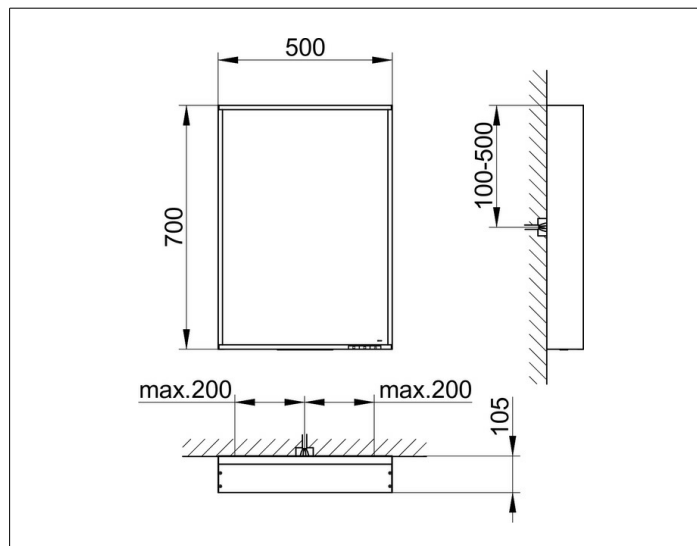

ЧЕРТЕЖ

ОПИСАНИЕ ИЗДЕЛИЯ

1 цвет подсветки, 3000 Кельвин (теплый белый),
алюминиевая рама по периметру зеркала, лакированная

Управление:

сенсорная панель управления,
на выбор – с возможностью подключения к общему выключателю

Подсветка:

светодиоды (срок службы более 30 000 часов),
основное освещение (верхнее и освещение стен)
и освещение умывальника с отдельной регулировкой
интенсивности и включением/выключением

ЕЕК: A++, A+, A , 27 kWh/1000h

ПОВЕРХНОСТЬ

27 Вт

ГАБАРИТЫ

500 x 700 x 105 mm