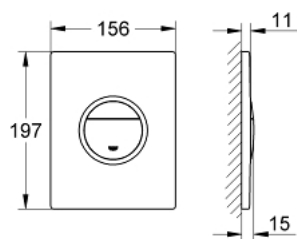

- 2 объема смыва или прерывание смыва старт/стоп
- подсветка панели по контуру кнопки
- LED подсветка (цвета: синий, красный, желтый, зеленый)
- индивидуальная настройка цвета подсветки
- кнопка включение/выключение
- таймер для индивидуального программирования работы подсветки
- длина соединительного кабеля 3 м
- Трансформатор для внешнего монтажа
- напряжение подключения 230 V AC
- 50/60 Hz, 2.0 VA
- Этот продукт содержит встроенные светодиодные лампы, которые не могут быть заменены: класс энергоэффективности: A +
- Одобрено в CE
- для пневматического смывного клапана
- для вертикального и горизонтального монтажа
- 156 x 197 мм
- из ABS
- GROHE StarLight хромированная поверхность
- GROHE EcoJoy Технология совершенного потока при уменьшенном расходе воды