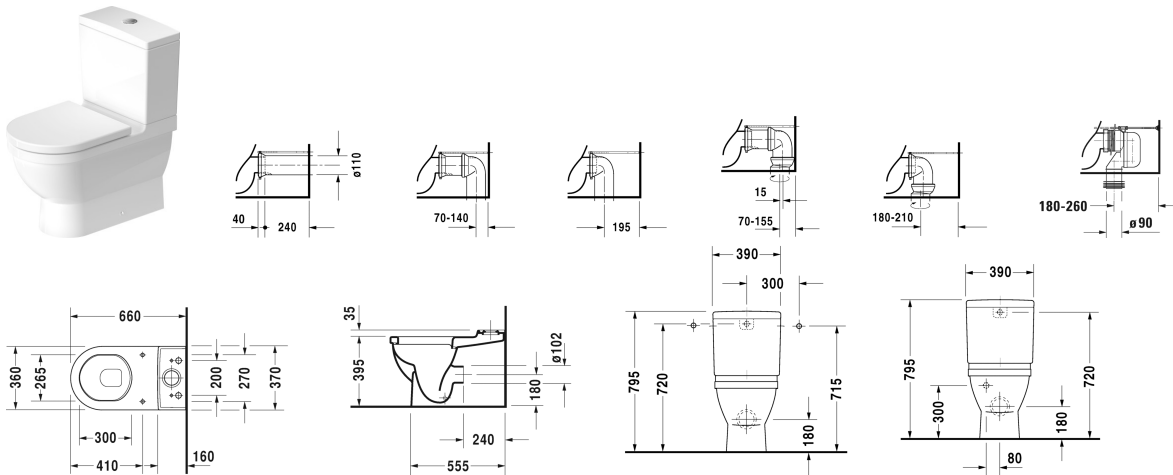

Starck 3 Унитаз комбинированный # 012809..00 / 012809..64 / 012809..00 / 012809..64

| < 360 мм > |

Унитаз комбинированный	Размеры	Вес	Номер заказа
(не вкл. бачок), с вертикальным смывом, включая крепление			
Цвета			
00 Белый Alpin 20 HygieneGlaze (антибактериальная керамическая глазурь с практически неограниченной эффективностью)			
Вариант			
♣ 6,0 л, сток для комплекта подключения варио, сток горизонтальный и вертикальный 70 - 210 мм, длина регулируется, а также колено для подключения варио, сток вертикальный 180-260 мм	360 x 655 мм	31,300 кг	012809..00
♣ 4,5 л, сток для комплекта подключения варио, сток горизонтальный и вертикальный 70 - 210 мм, длина регулируется, а также колено для подключения варио, сток вертикальный 180-260 мм	360 x 655 мм	31,300 кг	012809..64
♣ 6,0 л, сток для комплекта подключения варио, сток горизонтальный и вертикальный 70 - 210 мм, длина регулируется, а также колено для подключения варио, сток вертикальный 180-260 мм	360 x 655 мм	31,300 кг	012809..00
♣ 4,5 л, сток для комплекта подключения варио, сток горизонтальный и вертикальный 70 - 210 мм, длина регулируется, а также колено для подключения варио, сток вертикальный 180-260 мм	360 x 655 мм	31,300 кг	012809..64
Сантехническая керамика со специальным покрытием WonderGliss остается чистой и красивой в течение долгого времени. При заказе WonderGliss добавьте "1" на 11-м месте в артикуле модели.			
Аксессуары для керамики			
Бачок для подключения снизу слева	390 x 185 мм		092010