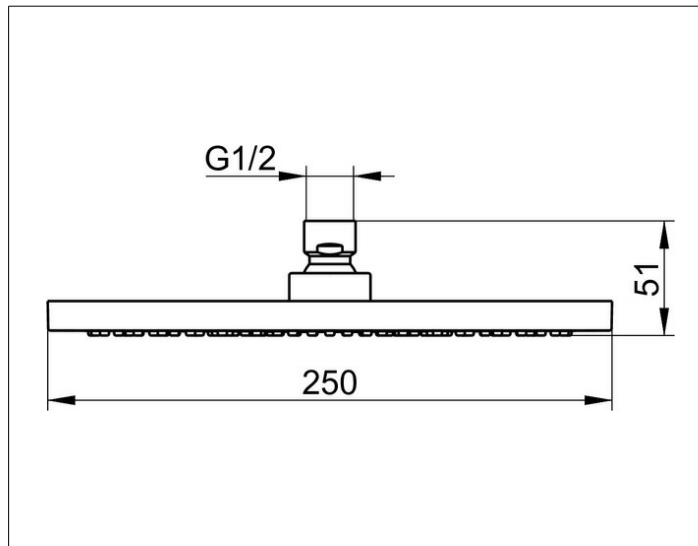

**Brausen und Brausezubehör**  
59886010201 Верхний душ

**ИЗДЕЛИЕ**

**ЧЕРТЕЖ**

**ОПИСАНИЕ ИЗДЕЛИЯ**

круглая насадка, поток воды ограничен 15 л/мин.

**ПОВЕРХНОСТЬ**

хром

**ГАБАРИТЫ**

250 mm