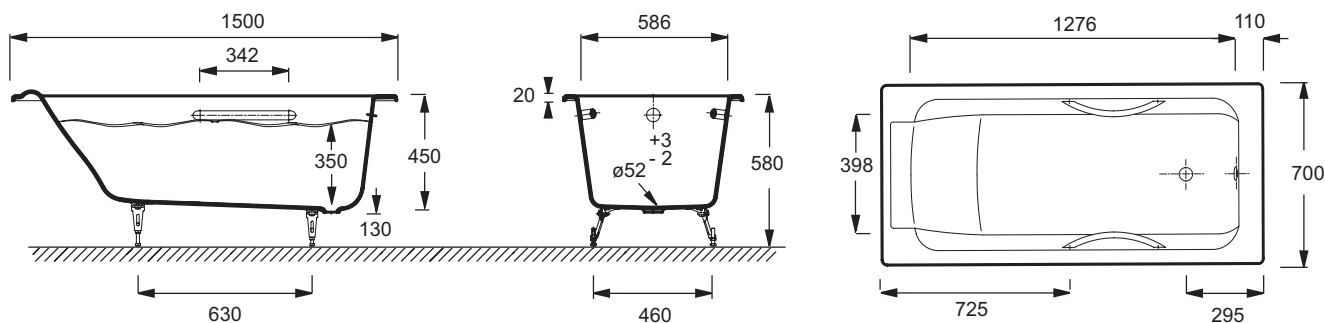

### Технические характеристики

- РАЗМЕРЫ (СМ): 150 x 70 x 45 см
- МАТЕРИАЛ: Чугун
- ОБЪЕМ: 166/96
- ВЫСОТА НОЖЕК: 130 мм
- ДОПОЛНИТЕЛЬНАЯ ИНФОРМАЦИЯ: Установка к стене
- СТУПЕНЬКА: Не в комплекте
- Размеры основания: 100 x 40 см
- ВЕС: 85 кг
- ТИП УСТАНОВКИ: Встраиваемые
- ФОРМА: Прямоугольные
- ДИАМЕТР СЛИВА: 5.2 см
- НОЖКИ: Не в комплекте
- СЛИВ: Не в комплекте
- С отверстиями для ручек

### Общая информация

Спецификация продукта: Ванна 150 x 70 см с отверстиями для ручек. E2949. Коллекция: PARALLEL. РАЗМЕРЫ (СМ): 150 x 70 x 45 см. ВЕС: 85 кг. МАТЕРИАЛ: Чугун. ТИП УСТАНОВКИ: Встраиваемые. ОБЪЕМ: 166/96. ФОРМА: Прямоугольные. ВЫСОТА НОЖЕК: 130 мм. ДИАМЕТР СЛИВА: 5.2 см. ДОПОЛНИТЕЛЬНАЯ ИНФОРМАЦИЯ: Установка к стене. НОЖКИ: Не в комплекте. СТУПЕНЬКА: Не в комплекте. СЛИВ: Не в комплекте. Размеры основания: 100 x 40 см. С отверстиями для ручек.