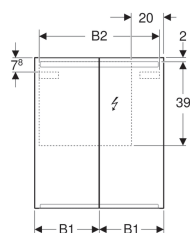

Характеристики

- Подходит к любым сериям ванных комнат
- Светодиодное освещение
- Непрямое освещение
- Сенсорный выключатель для верхней лампы
- Сенсорный выключатель для нижней лампы
- Штепсельная розетка
- Внешние стороны с зеркальным покрытием
- С двумя дверцами
- Двери с зеркальным покрытием с обеих сторон
- Съемные вставные полки

Технические характеристики

Класс защиты	I
Степень защиты	IP44
Номинальное напряжение	230 В перем. тока
Частота тока	50 Гц
Рабочее напряжение	12 В пост. тока
Выходное напряжение	12 В пост. тока
Материал	Влагостойкое трехслойная ДСП
Класс энергоэффективности	A++
Цвет подсветки	4200 К

Объем поставки

- 2 стеклянные полки
- Зеркальный шкаф
- Крепеж