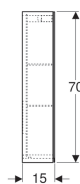

Зеркальный шкаф Geberit Option с подсветкой, две двери

Образец

Характеристики

- Подходит к любым сериям ванных комнат
- Светодиодное освещение
- Непрямое освещение
- Сенсорный выключатель для верхней лампы
- Сенсорный выключатель для нижней лампы
- Штепсельная розетка
- Внешние стороны с зеркальным покрытием
- С двумя дверцами
- Двери с зеркальным покрытием с обеих сторон
- Съемные вставные полки

Технические характеристики

Класс защиты	I
Степень защиты	IP44
Номинальное напряжение	230 В перем. тока
Частота тока	50 Гц
Рабочее напряжение	12 В пост. тока
Выходное напряжение	12 В пост. тока
Материал	Влагостойкое трехслойная ДСП
Класс энергоэффективности	A++
Цвет подсветки	4200 К

Объем поставки

- 2 стеклянные полки
- Зеркальный шкаф
- Крепеж

Арт. №	Цвет / поверхность	B	B1	B2	H	T	Потребляемая мощность	Штепсельная розетка	Световой поток	Световой поток, не прямой
500.582.00.1	Корпус: с зеркальным покрытием снаружи Дверцы: с зеркальным покрытием внутри и снаружи	60 см	29.8 см	54.2 см	70 см	15 см	9.65 Вт	CEE 7/3 (Schuko)	935 лм	350 лм
500.205.00.1	Корпус: с зеркальным покрытием снаружи Дверцы: с зеркальным покрытием внутри и снаружи	75 см	37.3 см	69.6 см	70 см	15 см	12.35 Вт	CEE 7/3 (Schuko)	1190 лм	455 лм
500.583.00.1	Корпус: с зеркальным покрытием снаружи Дверцы: с зеркальным покрытием внутри и снаружи	90 см	44.8 см	84.2 см	70 см	15 см	15.05 Вт	CEE 7/3 (Schuko)	1445 лм	560 лм