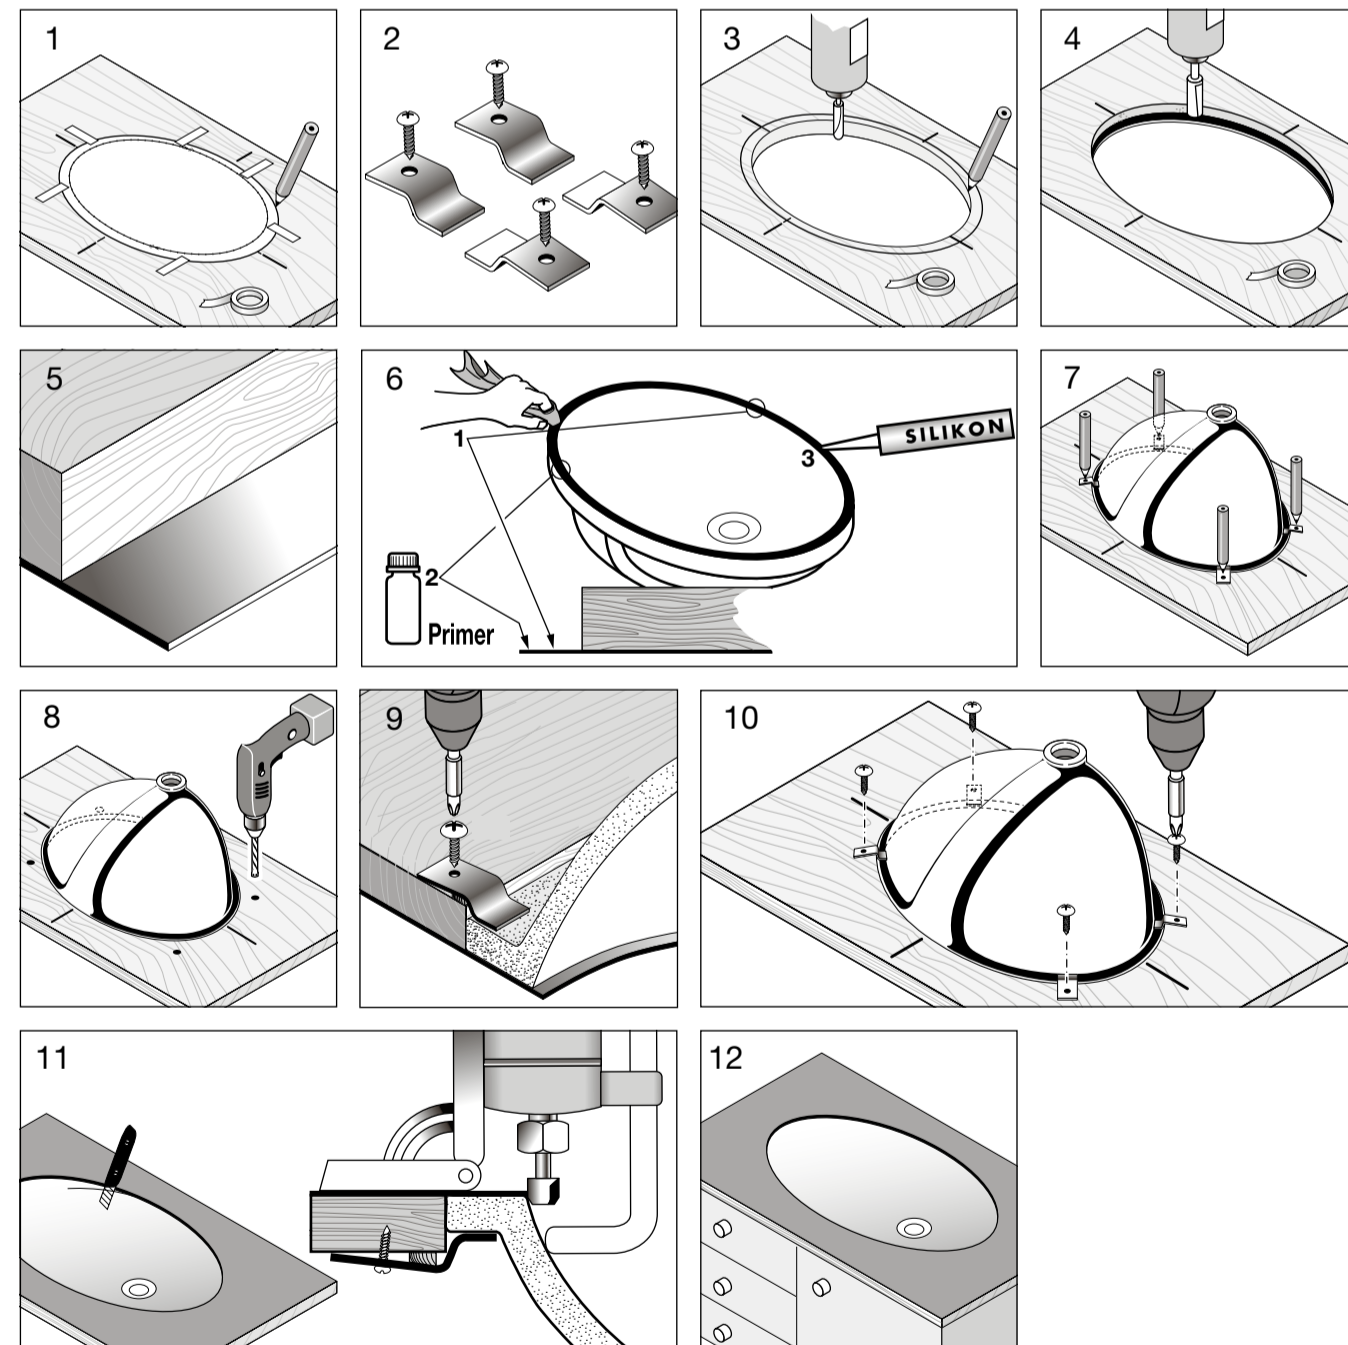

Einbau Holz
Montage bois
Montaggio su piano in legno
Wooden inset

Instalación, madera
Inbouw hout
Osazeni ze dřeva
Įmontavimas iš medienos

Montaż - drewno
Beépítés, fa
Установка дерева
Монтаж на дърво