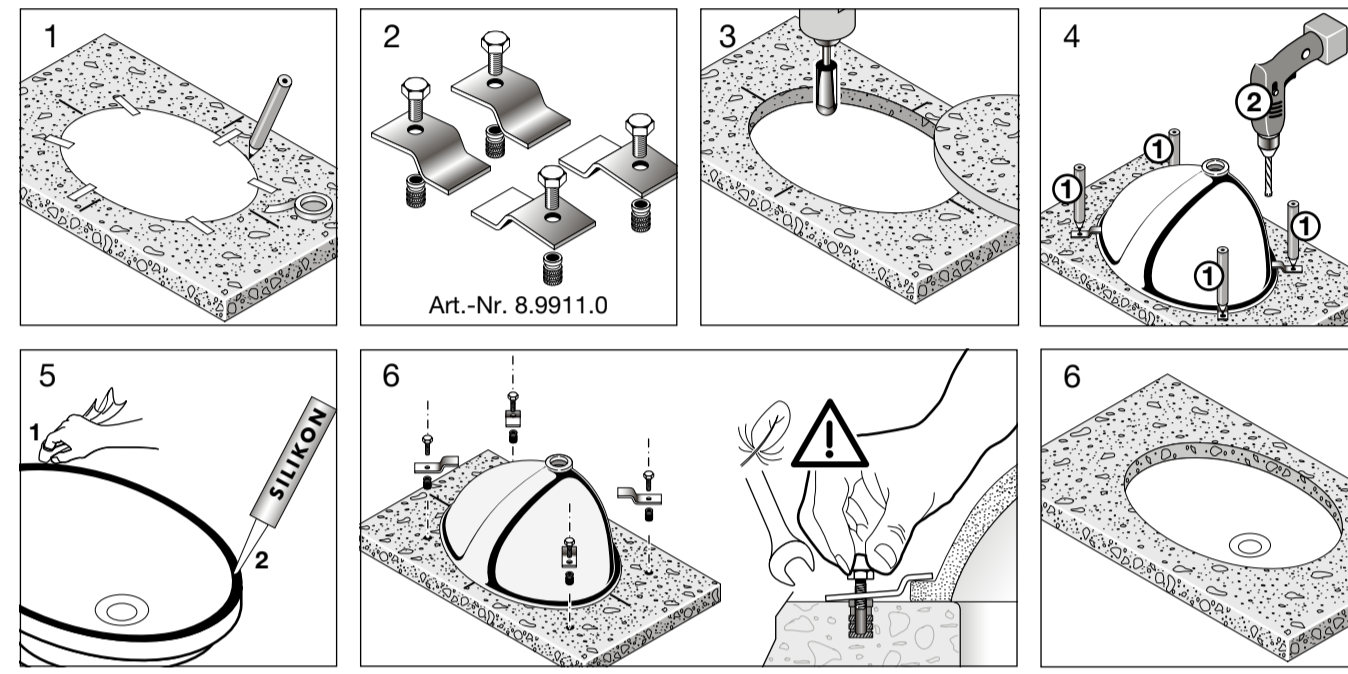

LAUFEN

LIPSY

8.1129.1 Einbau-Waschtisch	Schablone 8.9780.2
8.1129.1 Basin à insérer	Gabarit 8.9780.2
8.1129.1 Lavabo da incasso soprapiano	Sagoma 8.9780.2
8.1129.1 Drop-in basin	Template 8.9780.2
8.1129.1 Lavabo empotrable	Plantilla 8.9780.2
8.1129.1 Inbouwwastafel	Sjabloon 8.9780.2
8.1129.1 Vestavěný umývací stůl	Šablona 8.9780.2
8.1129.1 Įmontuotas praustuvas	Šablonas 8.9780.2
8.1129.1 Umywalka do zabudowy	Szablon 8.9780.2
8.1129.1 Beépített mosdóasztal	Sablon 8.9780.2
8.1129.1 Встроенный умывальник	Лекало 8.9780.2
8.1129.1 Плот за миене за вграждане	Шаблон 8.9780.2