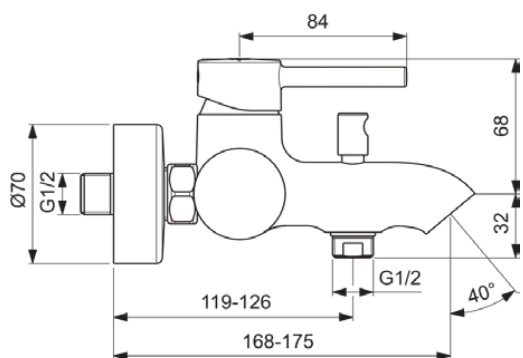

## BC675U4

KOLVA | Настенный смеситель для ванны/душа 207x187x103 mm, 168 mm проекция излива в покрытии черный матовый / хром, 20.0 l/min (3 bar) | Технология Click, EPD, Картридж FirmaFlow

### Общая информация

Тип изделия:	Смесители для ванны и душа
Подтип изделия:	Настенный смеситель для ванны/душа
Бренд:	Ideal Standard
Коллекция:	KOLVA
Дизайнер:	Ideal Standard
Colour:	U4 - Черный Матовый / Хром
Эффект обработки поверхности:	Матовые
Высота (мм):	103
Ширина (мм):	207
Длина / Проекция (мм):	180 - 187
Способ крепления:	S-соединители
Вес нетто (кг):	2.04
EAN-код:	3800861081357