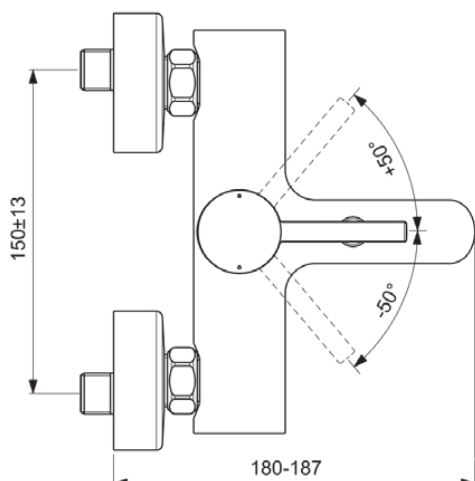

## BC675U4

KOLVA | Настенный смеситель для ванны/душа 207x187x103 mm, 168 mm проекция излива в покрытии черный матовый / хром, 20.0 l/min (3 bar) | Технология Click, EPD, Картридж FirmaFlow

### Общая информация

Тип изделия:	Смесители для ванны и душа
Подтип изделия:	Настенный смеситель для ванны/душа
Бренд:	Ideal Standard
Коллекция:	KOLVA
Дизайнер:	Ideal Standard
Colour:	U4 - Черный Матовый / Хром
Эффект обработки поверхности:	Матовые
Высота (мм):	103
Ширина (мм):	207
Длина / Проекция (мм):	180 - 187
Способ крепления:	S-соединители
Вес нетто (кг):	2.04
EAN-код:	3800861081357