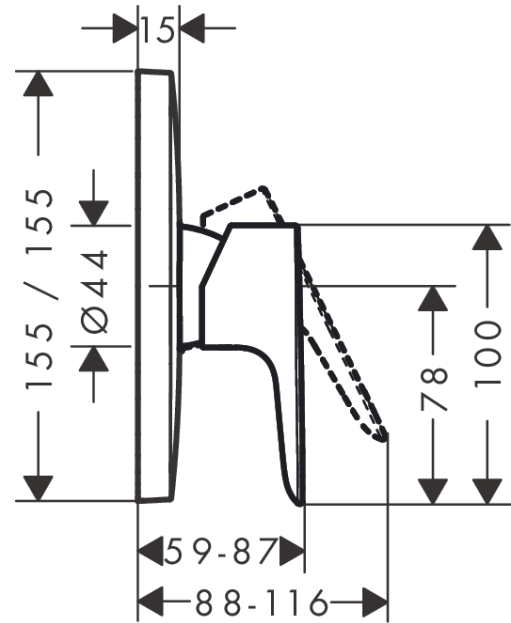

Talis E**Смеситель для душа однорычажный, СМ**Поверхности : **матовый черный** Артикульный номер: **71765670****Описание****Характеристики**

- 1 потребитель
- вид соединения: скрытая часть
- расход воды при 3 барах: 29.3 л/мин
- керамический узел смешивания
- регулируемое ограничение температуры

Продукт**Чертеж****График расхода воды**