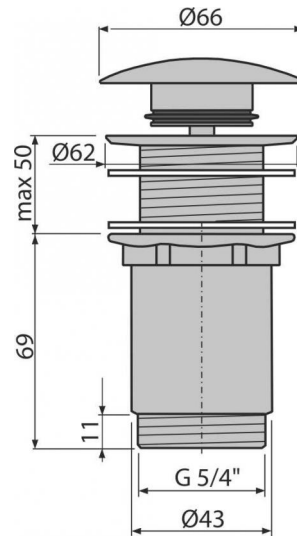

A395

Донный клапан сифона для умывальника CLICK/CLACK 5/4",
цельнометаллический с большой заглушкой, без перелива

Область применения

Для пластиковых и стеклянных раковин
Для раковин с переливом

Свойства

- Длительный срок службы механизма CLICK/CLACK
- Материал: латунь с хромированным покрытием
- Хромированное покрытие обладает высокой устойчивостью к механическим повреждениям
- Резьбовое соединение 5/4" для подключения сифона

Содержание комплекта

- Хромированная стальная пробка
- Силиконовая прокладка 2 шт.
- Корпус слива

Код заказа, Логистическая информация

Код	EAN	Вес (шт упаковка паллета)	Размеры (шт упаковка)	Количество (упаковка паллета)
A395	8595580500344	0,4084 12,2520 363,0560 кг	100×75×75 390×240×300 MM	30 840 шт

Гарантии

2/3 лет

Таможенный кодСвойства

84818019

EN 274

Технические параметры

- Диаметр резьбы 5/4 "