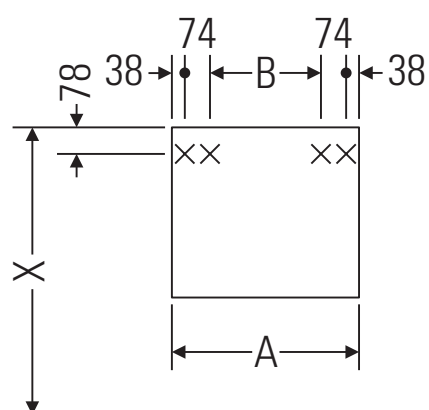

Ketho

KT 6635

Инструкция по монтажу

A mm	B mm	W mm	X mm
450	226	130	720

Vero # 045450

Указания по применению

Серия мебели для ванной комнаты соответствует действующим нормам и директивам на момент поставки и сконструирована для использования в ванных комнатах. Непосредственное орошение водой, например, во время мытья под душем следует избегать.