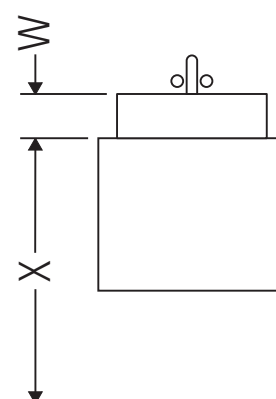

Ketho

KT 6635

Инструкция по монтажу

A mm	B mm	W mm	X mm
450	226	130	720

Vero # 045450

Указания по применению

Серия мебели для ванной комнаты соответствует действующим нормам и директивам на момент поставки и сконструирована для использования в ванных комнатах. Непосредственное орошение водой, например, во время мытья под душем следует избегать.