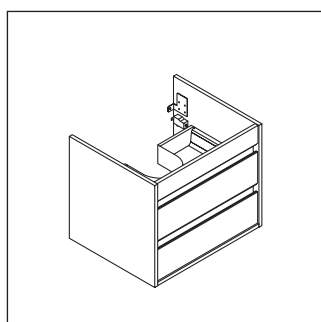

Ketho

KT 6635

Инструкция по монтажу

A mm	B mm	W mm	X mm
450	226	130	720

Vero # 045450

Указания по применению

Серия мебели для ванной комнаты соответствует действующим нормам и директивам на момент поставки и сконструирована для использования в ванных комнатах. Непосредственное орошение водой, например, во время мытья под душем следует избегать.