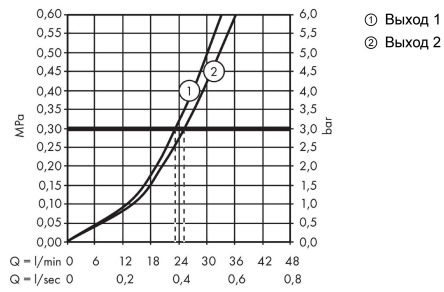

ShowerSelect S

Термостат ShowerSelect S, для 2 потребителей, CM

Поверхности : **шлиф. черный хром** Артикульный номер: **15743340**

График расхода воды

ShowerSelect S

Термостат ShowerSelect S, для 2 потребителей, CM

Поверхности : шлиф. черный хром Артикулный номер: 15743340

Покомпонентное изображение

Год выпуска: >06/20

ShowerSelect S**Термостат ShowerSelect S, для 2 потребителей, CM**Поверхности : **шлиф. черный хром** Артикульный номер: **15743340****Перечень запасных частей**

Год выпуска: >06/20

Позиция	Описание	Артикульный номер	PC	PU
1	handle for thermostat	92215340	-	1
2	handle fixing set	95843000	-	1
3	set of symbols	92218000	-	1
4	escutcheon Ø 150 mm	92325340	-	1
5	escutcheon for exchanged connections	92391XXX	-	-
6	O-ring 44x4	98471000	-	1
7	sleeve	92216340	-	1
8	holder for escutcheon	98793000	-	1
9	set of fixing screws	96454000	-	1
10	nut and flange	92696000	-	1
11	Select-adapter	92219000	-	1
12	nut	98368000	-	1
13	nut	98913000	-	1
14	thermostat cartridge	98282000	-	1
15	cartridge for exchanged connections	92373000	-	1
16	O-ring 20x1,5	98197000	-	1
17	O-ring 25x1,5	98146000	-	1
18	O-ring 25x2,5	92146000	-	1
19	shut off unit	95758000	-	1
20	O-ring 36x2	98156000	-	1
21	set of screws	96525000	-	1
22	O-ring 16x2	98133000	-	1
23	noise reduction	94073000	-	1
24	non return valve (pressure-resistant up to 2 MPa)	92594000	-	1
25	non return valve	97980000	-	1
26	extension 22 mm (Ø 150 mm)	13597XXX	> 61,80 €	-
27	set of fixing screws	97747000	-	1
28	compensation set 1°	95521000	-	1
29	fit-up aid	92540000	-	1
30	symbol head shower Rain large	93571880	-	1
31	symbol head shower Rain small	93572880	-	1
32	symbol handshower	93573880	-	1
33	symbol Flood jet	93574880	-	1
34	symbol Whirl	93575880	-	1
35	symbol Mono	93576880	-	1
36	symbol tub	93577880	-	1
37	symbol body shower	93578880	-	1
38	symbol ON/OFF	93579880	-	1
39	pushbutton	93955880	-	1