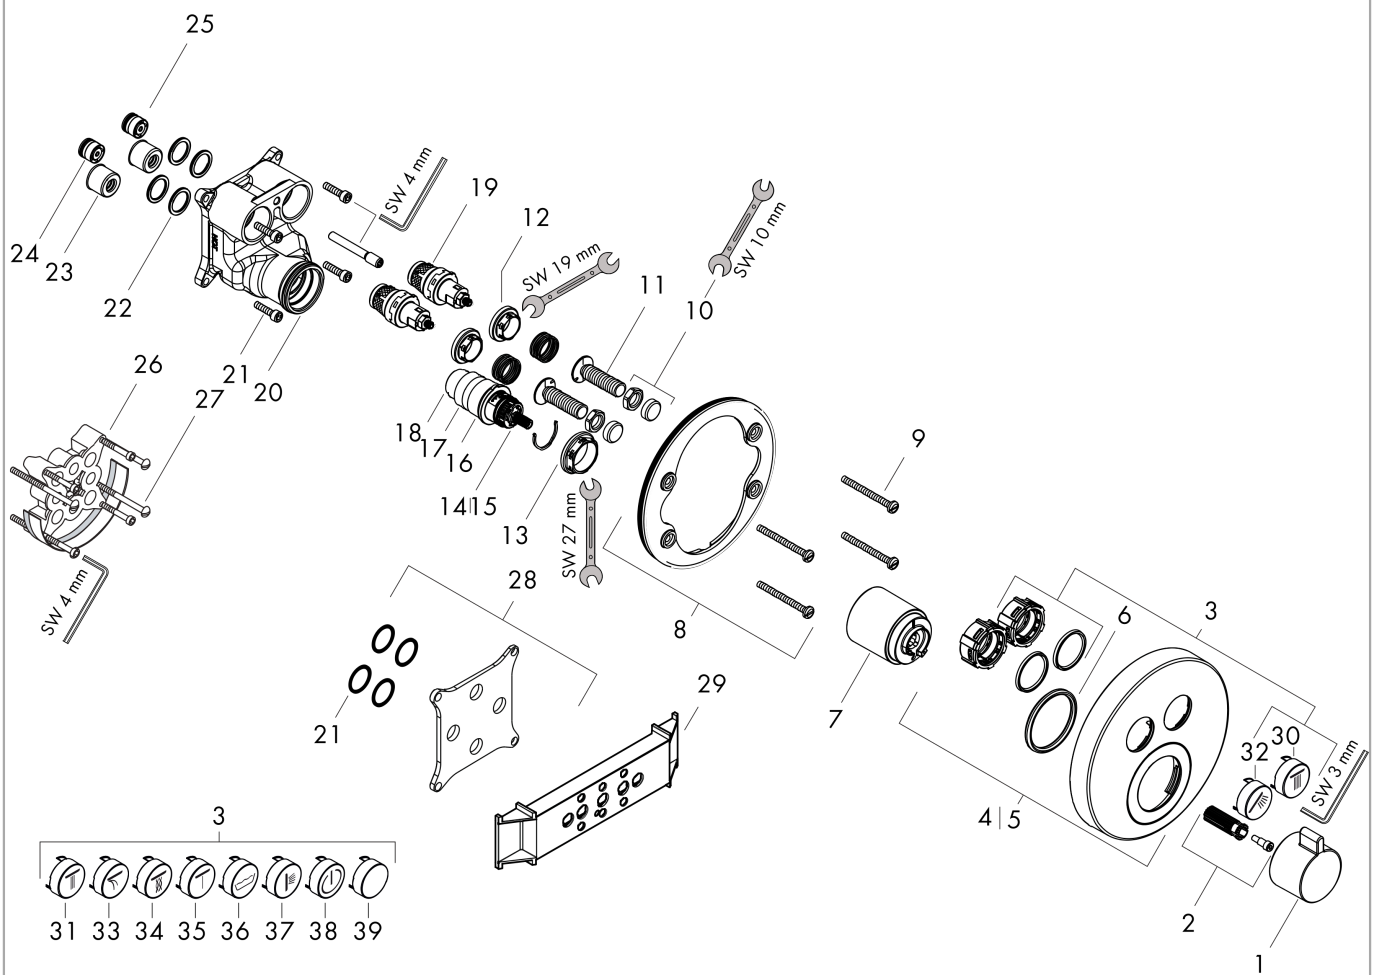

ShowerSelect S

Термостат ShowerSelect S, для 2 потребителей, CM

Поверхности : **шлиф. черный хром** Артикульный номер: **15743340**

График расхода воды

ShowerSelect S

Термостат ShowerSelect S, для 2 потребителей, CM

Поверхности : шлиф. черный хром Артикулный номер: 15743340

Покомпонентное изображение

Год выпуска: >06/20

ShowerSelect S**Термостат ShowerSelect S, для 2 потребителей, CM**Поверхности : **шлиф. черный хром** Артикульный номер: **15743340****Перечень запасных частей**

Год выпуска: >06/20

Позиция	Описание	Артикульный номер	PC	PU
1	handle for thermostat	92215340	-	1
2	handle fixing set	95843000	-	1
3	set of symbols	92218000	-	1
4	escutcheon Ø 150 mm	92325340	-	1
5	escutcheon for exchanged connections	92391XXX	-	-
6	O-ring 44x4	98471000	-	1
7	sleeve	92216340	-	1
8	holder for escutcheon	98793000	-	1
9	set of fixing screws	96454000	-	1
10	nut and flange	92696000	-	1
11	Select-adapter	92219000	-	1
12	nut	98368000	-	1
13	nut	98913000	-	1
14	thermostat cartridge	98282000	-	1
15	cartridge for exchanged connections	92373000	-	1
16	O-ring 20x1,5	98197000	-	1
17	O-ring 25x1,5	98146000	-	1
18	O-ring 25x2,5	92146000	-	1
19	shut off unit	95758000	-	1
20	O-ring 36x2	98156000	-	1
21	set of screws	96525000	-	1
22	O-ring 16x2	98133000	-	1
23	noise reduction	94073000	-	1
24	non return valve (pressure-resistant up to 2 MPa)	92594000	-	1
25	non return valve	97980000	-	1
26	extension 22 mm (Ø 150 mm)	13597XXX	> 61,80 €	-
27	set of fixing screws	97747000	-	1
28	compensation set 1°	95521000	-	1
29	fit-up aid	92540000	-	1
30	symbol head shower Rain large	93571880	-	1
31	symbol head shower Rain small	93572880	-	1
32	symbol handshower	93573880	-	1
33	symbol Flood jet	93574880	-	1
34	symbol Whirl	93575880	-	1
35	symbol Mono	93576880	-	1
36	symbol tub	93577880	-	1
37	symbol body shower	93578880	-	1
38	symbol ON/OFF	93579880	-	1
39	pushbutton	93955880	-	1