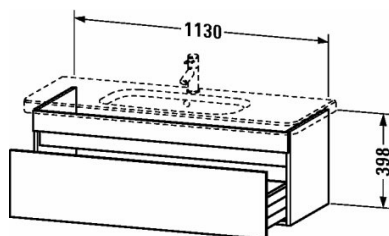

DuraStyle Тумбочка подвесная # DS6395

| < 1130 мм > |

Тумбочка подвесная	Размеры	Вес	Номер заказа
1 выдвигающее отделение, для DuraStyle # 232012			
Цвета			
M07 Бетонно-серый матовый декор M16 Black Oak M18 Белый матовый, декор M21 Орех темный декор M22 Белый глянцевый декор M30 Natural Oak M35 Oak Terra M43 Базальт матовый, декор M49 Графит матовый, декор M53 Каштан темный, декор M75 Лен, декор M79 Орех натуральный, декор M91 Серо-коричневый декор			
Вариант			
		1130 x 448 мм	DS6395
Справка			
Дополнительная опция Vi-Color только для цвета корпуса: 18 белый матовый / 43 базальт матовый. Vi-Color для поверхности фронта: свободный выбор из всех цветов фронта., монтаж только в сочетании с малогабаритным сифоном (рекомендуется # 005076), Возможна система разделителей (опция), отдельный компонент # UV 9845 , Необходимые данные для заказа:, - цвет фронта, - цвет корпуса			
Соответствующая продукция			
Система разделителей Индивидуальная переустанавливаемая система разделителей с крышкой, черный бриллиант, для тумбочки, 115 x 320 мм	115 x 320 мм		UV9845
Малогабаритный сифон , 1 1/4" мм	1 1/4" мм		005076
Умывальник, умывальник для мебели с плоскостью под смеситель, глазуровка снизу, 1200 x 480 мм	1200 x 480 мм		232012

Все чертежи содержат необходимые размеры с соблюдением стандартных допусков. Они указаны в мм и не являются обязательными. Точные размеры, в частности для монтажа по индивидуальному заказу, можно получить только по готовому изделию.