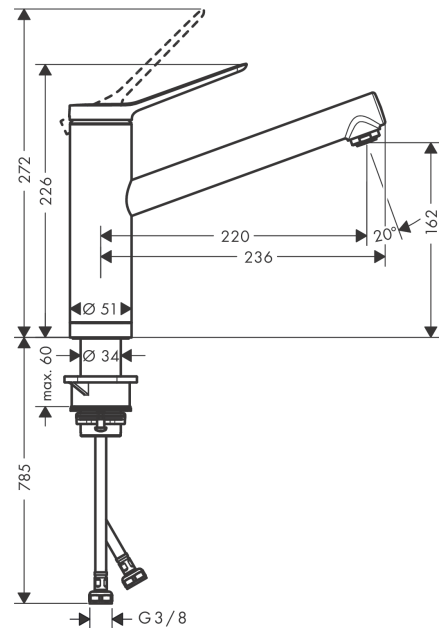

Zesis M33

Кухонный смеситель однорычажный, 160 для установки перед окном, 1jet

Поверхности : хром Артикульный номер: 74805000

Описание

Характеристики

- ComfortZone 160
- угол поворота излива: 150°
- установка перед окном, смеситель складывается, ширина основания смесителя 51 мм
- обычная струя
- максимальный расход воды при 3 бар: 11,6 л/мин
- керамический узел смешивания
- соединительные шланги G 3/8
- регулируемое ограничение температуры
- подходит для проточных водонагревателей

Технология

Продукт

Чертеж

График расхода воды