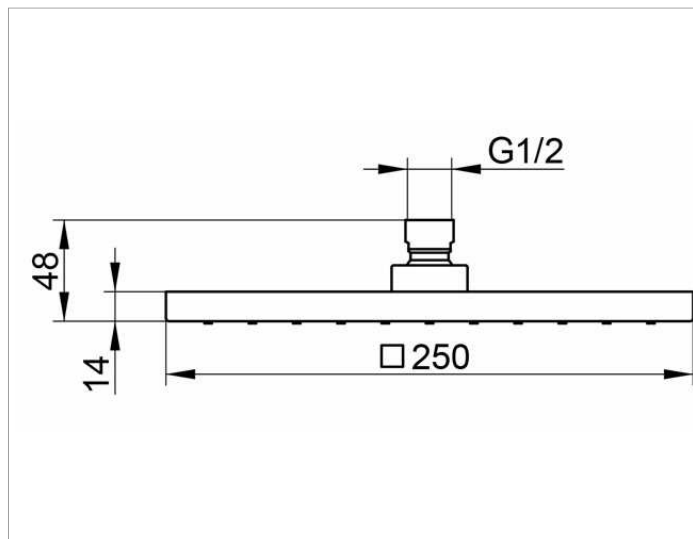

Edition 300

53086050100 Верхний душ

ИЗДЕЛИЕ

ЧЕРТЕЖ

ОПИСАНИЕ ИЗДЕЛИЯ

квадратная насадка, 250 x 250 мм,
поток воды ограничен 15 л/мин.

поверхность

Никель шлифованный

Габариты

250 x 250 mm