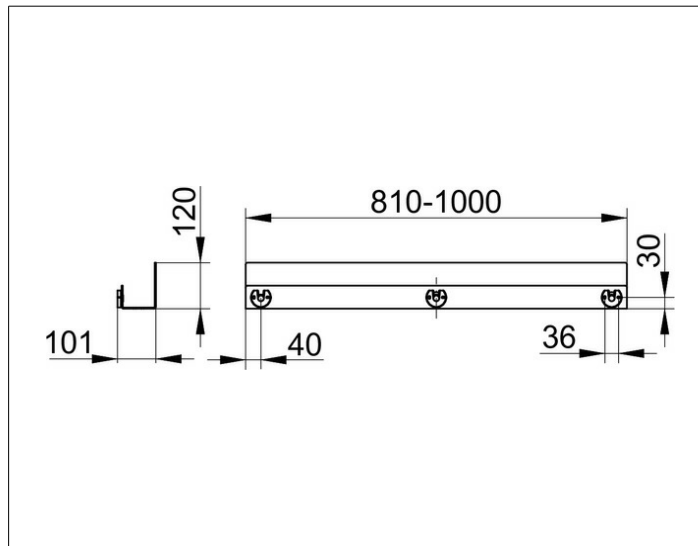

ПОЛОЧКИ ДЛЯ ДУША

24953510300 Полочка для душа

ИЗДЕЛИЕ

ЧЕРТЕЖ

ОПИСАНИЕ ИЗДЕЛИЯ

Изготовление под размер, шаг 1 см

Настенный монтаж, съёмная, со скрытым креплением, со сливными прорезями

ПОВЕРХНОСТЬ

weiß matt

ГАБАРИТЫ

810-1000 x 120 x 90 mm