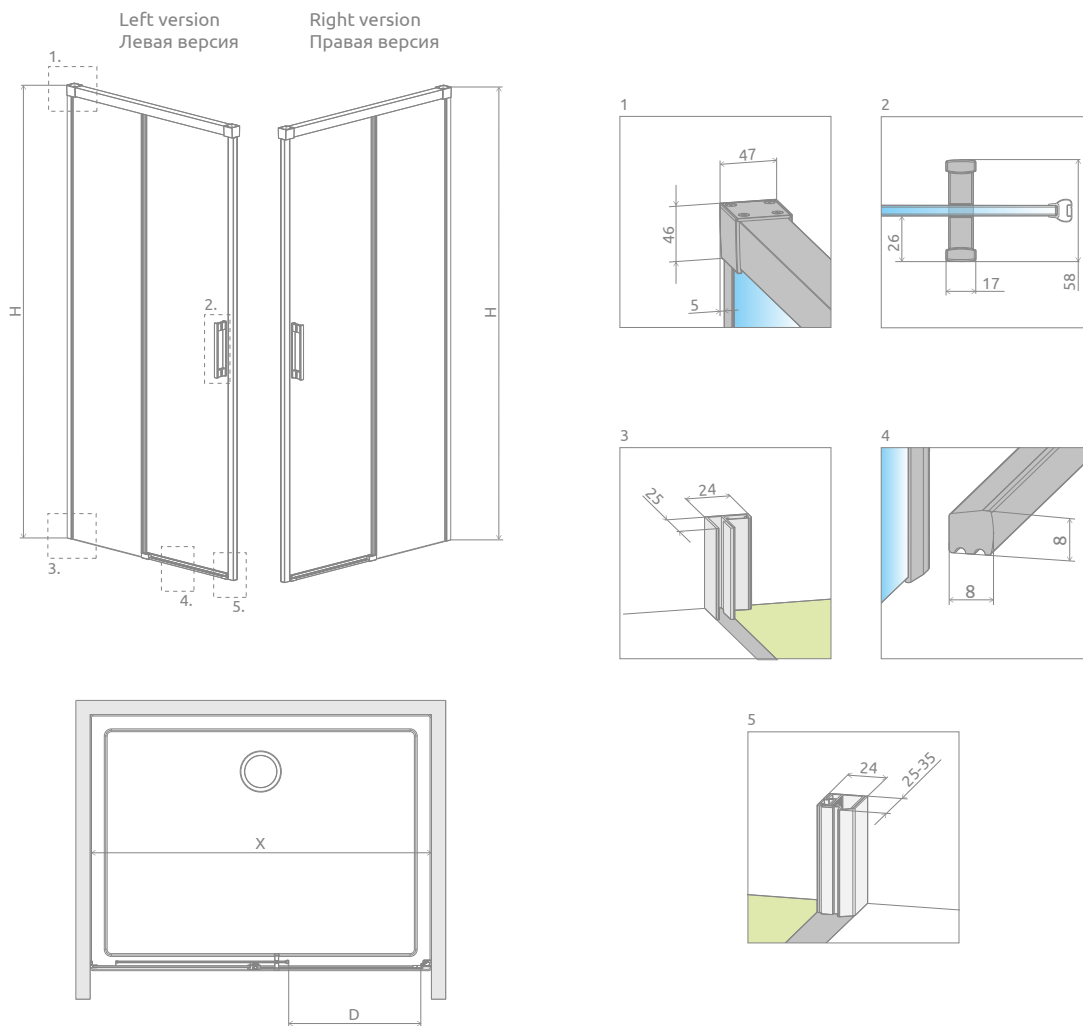

Idea DWJ

Profile finish:
Данное изделие доступно с фурнитурой цвета:

01 Chrome
01 Хром

54 Black
54 Черный

Idea DWJ + Doros Plus D

Model Модель	TRANSPARENT GLASS ПРОЗРАЧНОЕ СТЕКЛО	
	profile finish / цвет фурнитуры CHROME	profile finish / цвет фурнитуры BLACK
	Art. No. № арт.	Art. No. № арт.
DWJ 100 L	387014-01-01L	387014-54-01L
DWJ 100 R	387014-01-01R	387014-54-01R
DWJ 110 L	387015-01-01L	387015-54-01L
DWJ 110 R	387015-01-01R	387015-54-01R
DWJ 120 L	387016-01-01L	387016-54-01L
DWJ 120 R	387016-01-01R	387016-54-01R
DWJ 130 L	387017-01-01L	387017-54-01L
DWJ 130 R	387017-01-01R	387017-54-01R
DWJ 140 L	387018-01-01L	387018-54-01L
DWJ 140 R	387018-01-01R	387018-54-01R
DWJ 150 L	387019-01-01L	387019-54-01L
DWJ 150 R	387019-01-01R	387019-54-01R
DWJ 160 L	387020-01-01L	387020-54-01L
DWJ 160 R	387020-01-01R	387020-54-01R

Model Модель	X	D	H
DWJ 100	987-1012	405	2005
DWJ 110	1087-1112	455	2005
DWJ 120	1187-1212	505	2005
DWJ 130	1287-1312	555	2005
DWJ 140	1387-1412	605	2005
DWJ 150	1487-1512	655	2005
DWJ 160	1587-1612	705	2005