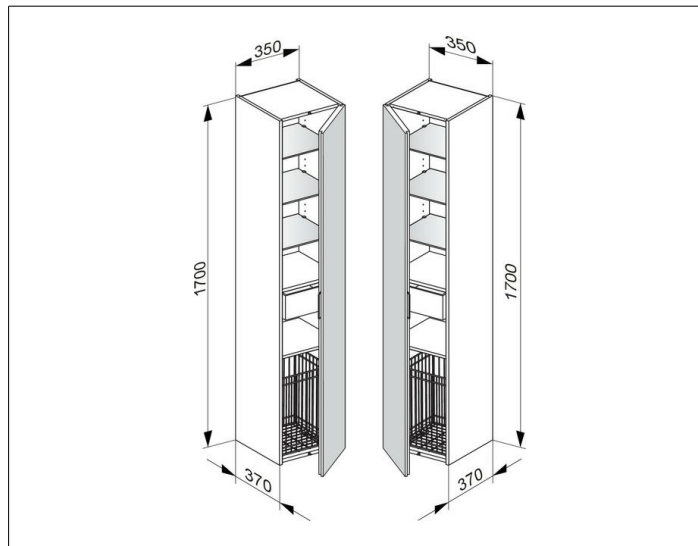

Edition 11

31331XX0002 Высокий шкаф-пенал

ИЗДЕЛИЕ

ЧЕРТЕЖ

ОПИСАНИЕ ИЗДЕЛИЯ

с 1 дверцей, с амортизатором

ОБОРУДОВАНИЕ

- 3 стеклянные полочки
- 1 бельевая корзина
- 1 выдвижной ящичек

ПОВЕРХНОСТЬ

37, 38, 39

ГАБАРИТЫ

350 x 1700 x 370 mm