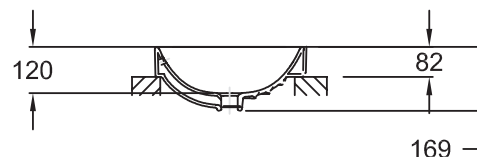

E2661

Коллекция: VOX

Отделки*:

0 - Белый

Преимущества для конечного пользователя

- **Функциональность :** глубина раковины 12 см
- **Быстрый уход:** Эмаль с 4 сторон, мягкие края без острых углов
- **Эстетичность :** Прямоугольный слив в передней части раковины, высота края уменьшена до 10,5 см

Технические характеристики

- **РАЗМЕРЫ (СМ):** 41,30 x 41,30 см
- **МАТЕРИАЛ:** Огнеупорная керамика
- **ВЕС:** 10,6 кг
- **ТИП УСТАНОВКИ:** Накладные

Общая информация

Спецификация продукта: Накладная раковина 41 см. E2661. Коллекция: VOX. РАЗМЕРЫ (СМ): 41,30 x 41,30 см. ВЕС: 10,6 кг. МАТЕРИАЛ: Огнеупорная керамика. ТИП УСТАНОВКИ: Накладные.