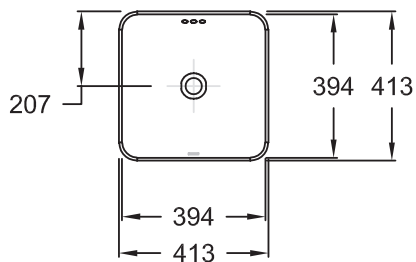

E2661

Коллекция: VOX

Отделки*:

0 - Белый

Преимущества для конечного пользователя

- **Функциональность :** глубина раковины 12 см
- **Быстрый уход:** Эмаль с 4 сторон, мягкие края без острых углов
- **Эстетичность :** Прямоугольный слив в передней части раковины, высота края уменьшена до 10,5 см

Технические характеристики

- **РАЗМЕРЫ (СМ):** 41,30 x 41,30 см
- **МАТЕРИАЛ:** Огнеупорная керамика
- **ВЕС:** 10,6 кг
- **ТИП УСТАНОВКИ:** Накладные

Общая информация

Спецификация продукта: Накладная раковина 41 см. E2661. Коллекция: VOX. РАЗМЕРЫ (СМ): 41,30 x 41,30 см. ВЕС: 10,6 кг. МАТЕРИАЛ: Огнеупорная керамика. ТИП УСТАНОВКИ: Накладные.