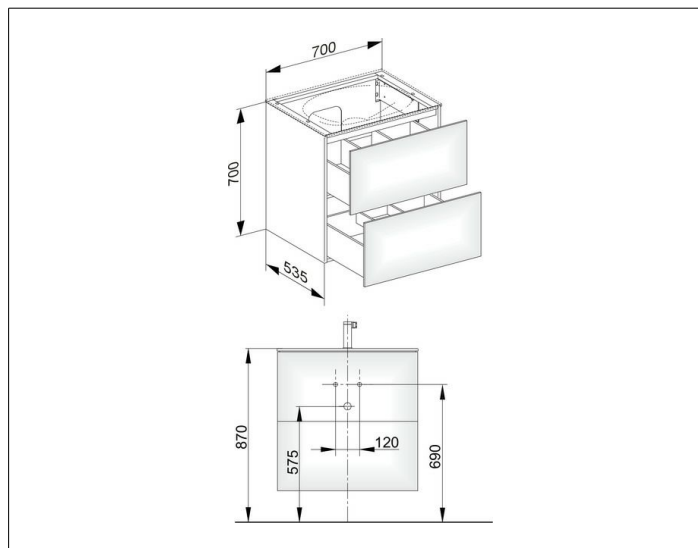

Edition 11

31342YY0100 Тумба под умывальник

ИЗДЕЛИЕ

ЧЕРТЕЖ

ОПИСАНИЕ ИЗДЕЛИЯ

подходит к керамическому умывальнику
арт. 31150 и к умывальнику из варикора на заказ,
2 выдвижных фронта с нажимным открыванием
push-to-open
дополнительно с внутренней светодиодной подсветкой
автоматическое вкл./выкл., теплый белый свет.

ОБОРУДОВАНИЕ

- 1 передвижной ящик для хранения (190 x 70 x 413 мм)

ПОВЕРХНОСТЬ

11, 14, 18, 27, 28, 30, 57, 85, 89

ГАБАРИТЫ

700 x 700 x 535 mm