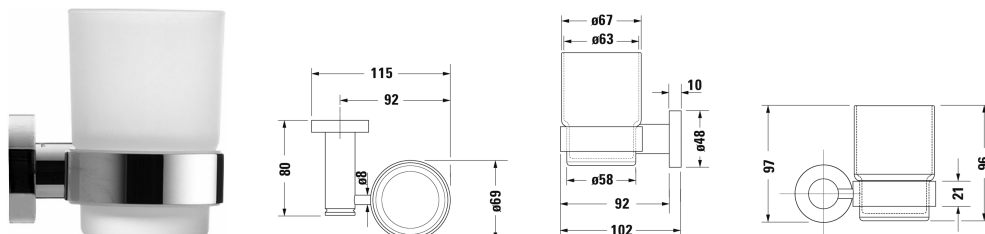

D-Code Держатель для стакана # 0099201000

| < 115 мм > |

Держатель для стакана	Размеры	Вес	Номер заказа
стекло справа, 97 мм			
Цвета			
10 Хром			
Вариант			
	115 x 102 мм	0,600 кг	0099201000

Все чертежи содержат необходимые размеры с соблюдением стандартных допусков. Они указаны в мм и не являются обязательными. Точные размеры, в частности для монтажа по индивидуальному заказу, можно получить только по готовому изделию.