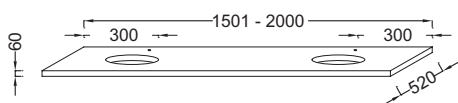

EB58-XXXX

Collection : PARALLEL

Couleur* :

E10 - Mélaminé
Chêne Québec

N18 - Mélaminé
brillant Blanc

Caractéristiques techniques

- **DIMENSIONS :** 150,10 x 52 x 6 cm
- **MATÉRIAU :** Stratifié
- **PRODUIT INCLUS :** (robinetterie, vasques et set de fixation non inclus)
- **FIXATION :** Set de fixation à déterminer par votre installateur en fonction de votre support mural
- **ROBINETTERIE RECOMMANDÉE :** Robinetterie Stance, élégance et légèreté

Bénéfices installateurs

- **AVEC DÉCOUPE :** Pour vasque à poser Presqu'île E4439

Produits requis

- EB507 : Equerre porte-serviettes
- EB509 : Paire d'équerres de fixation

Produits complémentaires

- E78291 : Siphon "design", modèle long
- EB508 : Paire d'embouts de finition

Dessin technique

Descriptif CCTP : Table sur mesure de 150,1 à 200 cm avec découpes pour vasque à poser. EB58-XXXX. Collection : PARALLEL. DIMENSIONS : 150,10 x 52 x 6 cm. POIDS : 30 kg. MATÉRIAU : Stratifié. TYPE D'INSTALLATION : Suspendu. PRODUIT INCLUS : (robinetterie, vasques et set de fixation non inclus). DISPOSITION VASQUE : A 35 cm des bords. FIXATION : Set de fixation à déterminer par votre installateur en fonction de votre support mural. INFORMATIONS COMPLÉMENTAIRES : Avec percement robinetterie. Siphon recommandé pour installation apparente E78291. ATTENTION : Commander obligatoirement 2 jeux d'équerres EB509, ou un jeu d'équerres EB509 et une paire d'équerre porte-serviette EB507 pour installation de la table. ROBINETTERIE RECOMMANDÉE : Robinetterie Stance, élégance et légèreté. REPLACER DANS LA RÉFÉRENCE : XXXX par la dimension désirée en mm.